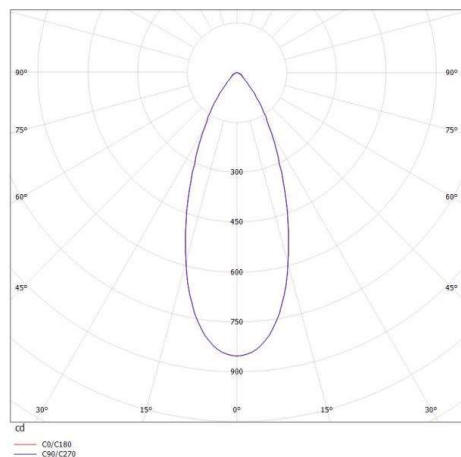

LORA

341-00033550

LORA SHADE 3 ZUBEHÖR

SKIZZE

TECHNISCHE DETAILS

Material	Aluminium
Höhe [mm]	89
Durchmesser [mm]	360
Nettogewicht [kg]	0,78
Farbe Leuchte	weiß
RAL	9003
EAN-Nummer	9010506128758

LICHTVERTEILUNGSKURVE

Die Werte sind Bemessungswerte. Leistung und Lichtstrom unterliegen initial einer Toleranz von +/- 10%. Toleranz der Farbtemperatur: +/- 150 K. Die Werte gelten wenn nicht anders angegeben für eine Umgebungstemperatur von 25°C.