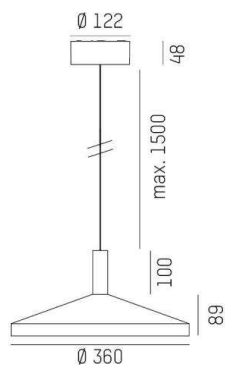

LORA

341-00033550

LORA SHADE 3 ZUBEHÖR

SKIZZE

TECHNISCHE DETAILS

Material	Aluminium
Höhe [mm]	89
Durchmesser [mm]	360
Nettogewicht [kg]	0,78
Farbe Leuchte	weiß
RAL	9003
EAN-Nummer	9010506128758

LICHTVERTEILUNGSKURVE

Die Werte sind Bemessungswerte. Leistung und Lichtstrom unterliegen initial einer Toleranz von +/- 10%. Toleranz der Farbtemperatur: +/- 150 K. Die Werte gelten wenn nicht anders angegeben für eine Umgebungstemperatur von 25°C.