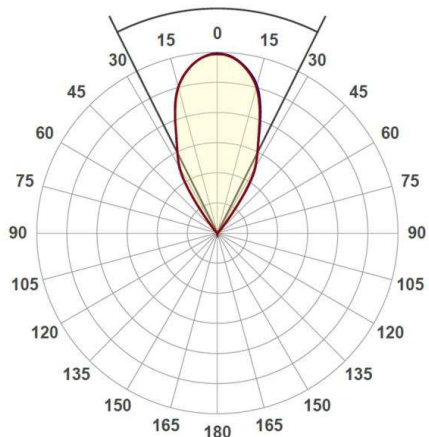

FORIS

341-0011080503011

FORIS AUFBAUSTRALER aus Aluminium, anthrazit, ähnlich RAL 7024, Ausstrahlwinkel 50°, Lichtaustritt direkt, drehbar 330°, schwenkbar 90°, Dimmbarkeit nicht dimmbar, IP66 Kabellänge 2000mm

SKIZZE

TECHNISCHE DETAILS

Systemleistung [W]	10
Leuchtmittel	AC LED
Lichtstrom [lm]	740
Lichtfarbe [K]	3000K
CRI	>80
Dimmbarkeit	nicht dimmbar
Lichtaustritt	direkt
Ausstrahlwinkel [°]	50°
Spannung [V]	220-240V 50/60Hz
Material	Aluminium
Breite [mm]	110
Höhe [mm]	140
Durchmesser [mm]	100
Schutzart [IP]	IP66
Schutzklasse	Schutzklasse I
Nettogewicht [kg]	1,53
Farbe Leuchte	anthrazit
RAL	7024
EAN-Nummer	9008905839610
Lebensdauer [h]	25 000

LICHTVERTEILUNGSKURVE

Die Werte sind Bemessungswerte. Leistung und Lichtstrom unterliegen initial einer Toleranz von +/- 10%. Toleranz der Farbtemperatur: +/- 150 K. Die Werte gelten wenn nicht anders angegeben für eine Umgebungstemperatur von 25°C.