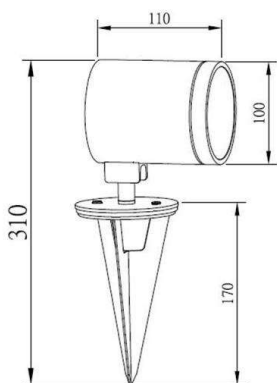

SKIZZE

TECHNISCHE DETAILS

Systemleistung [W]	10
Leuchtmittel	AC LED
Lichtstrom [lm]	740
Lichtfarbe [K]	3000K
CRI	>80
Dimmbarkeit	nicht dimmbar
Lichtaustritt	direkt
Ausstrahlwinkel [°]	50°
Spannung [V]	220-240V 50/60Hz
Material	Aluminium
Breite [mm]	110
Höhe [mm]	140
Durchmesser [mm]	100
Schutzart [IP]	IP66
Schutzklasse	Schutzklasse I
Nettogewicht [kg]	1,53
Farbe Leuchte	anthrazit
RAL	7024
EAN-Nummer	9008905839610
Lebensdauer [h]	25 000