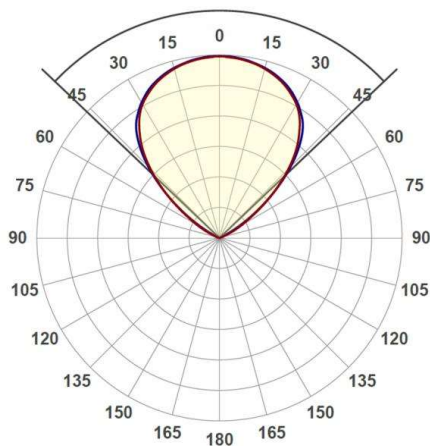

VIDERI LONG

341-0021580003011

VIDERI LONG W WANDAUFBAULEUCHTE aus Aluminium, anthrazit, ähnlich RAL 7024, Ausstrahlwinkel 120°, Lichtaustritt direkt, drehbar 340°, schwenkbar 90°, Dimmbarkeit: nicht dimmbar, IP55,

SKIZZE

TECHNISCHE DETAILS

Systemleistung [W]	15
Leuchtmittel	AC LED
Lichtstrom [lm]	910
Lichtfarbe [K]	3000K
CRI	>80
Dimmbarkeit	nicht dimmbar
Lichtaustritt	direkt
Ausstrahlwinkel [°]	120°
Spannung [V]	220-240V 50/60Hz
Material	Aluminium
Länge [mm]	680
Breite [mm]	130
Höhe [mm]	95
Schutzart [IP]	IP55
Schutzklasse	Schutzklasse I
Nettogewicht [kg]	1,78
Farbe Leuchte	anthrazit
RAL	7024
EAN-Nummer	9010506372052
Lebensdauer [h]	L80 B10 20 000
Energieeffizienzkl.	F

LICHTVERTEILUNGSKURVE

Die Werte sind Bemessungswerte. Leistung und Lichtstrom unterliegen initial einer Toleranz von +/- 10%. Toleranz der Farbtemperatur: +/- 150 K. Die Werte gelten wenn nicht anders angegeben für eine Umgebungstemperatur von 25°C.