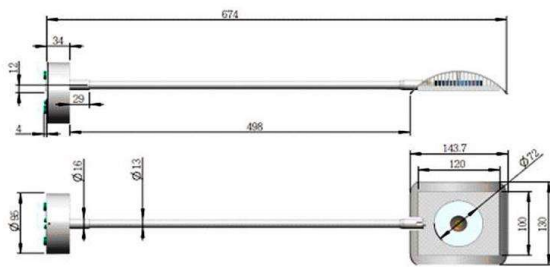

VIDERI LONG

341-0021580003011

VIDERI LONG W WANDAUFBAULEUCHTE aus Aluminium, anthrazit, ähnlich RAL 7024, Ausstrahlwinkel 120°, Lichtaustritt direkt, drehbar 340°, schwenkbar 90°, Dimmbarkeit: nicht dimmbar, IP55,

SKIZZE

TECHNISCHE DETAILS

Systemleistung [W]	15
Leuchtmittel	AC LED
Lichtstrom [lm]	910
Lichtfarbe [K]	3000K
CRI	>80
Dimmbarkeit	nicht dimmbar
Lichtaustritt	direkt
Ausstrahlwinkel [°]	120°
Spannung [V]	220-240V 50/60Hz
Material	Aluminium
Länge [mm]	680
Breite [mm]	130
Höhe [mm]	95
Schutzart [IP]	IP55
Schutzklasse	Schutzklasse I
Nettogewicht [kg]	1,78
Farbe Leuchte	anthrazit
RAL	7024
EAN-Nummer	9010506372052
Lebensdauer [h]	L80 B10 20 000
Energieeffizienzkl.	F