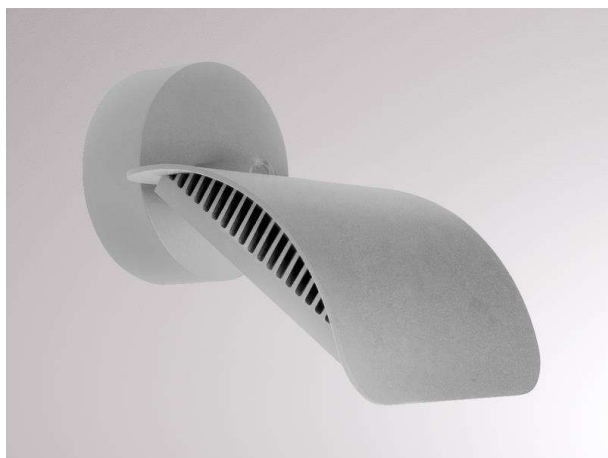

VIDERI SHORT

341-0031580003004

VIDERI SHORT W WANDAUFBAULEUCHTE aus Aluminium, silber matt, ähnlich RAL 7042, Ausstrahlwinkel 120°, Lichtaustritt direkt, drehbar 340°, schwenkbar 90°, Dimmbarkeit: nicht dimmbar, IP55,

SKIZZE

TECHNISCHE DETAILS

Systemleistung [W]	15
Leuchtmittel	AC LED
Lichtstrom [lm]	910
Lichtfarbe [K]	3000K
CRI	>80
Dimmbarkeit	nicht dimmbar
Lichtaustritt	direkt
Ausstrahlwinkel [°]	120°
Spannung [V]	220-240V 50/60Hz
Material	Aluminium
Länge [mm]	200
Breite [mm]	130
Höhe [mm]	95
Schutzart [IP]	IP55
Schutzklasse	Schutzklasse I
Nettogewicht [kg]	1,33
Farbe Leuchte	silber matt
RAL	7042
EAN-Nummer	9010506372069
Lebensdauer [h]	L80 B10 20 000
Energieeffizienzkl.	F