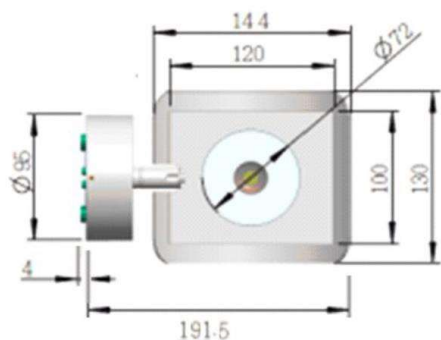

VIDERI SHORT

341-0031580003004

VIDERI SHORT W WANDAUFBAULEUCHTE aus Aluminium, silber matt, ähnlich RAL 7042, Ausstrahlwinkel 120°, Lichtaustritt direkt, drehbar 340°, schwenkbar 90°, Dimmbarkeit: nicht dimmbar, IP55,

SKIZZE

TECHNISCHE DETAILS

Systemleistung [W]	15
Leuchtmittel	AC LED
Lichtstrom [lm]	910
Lichtfarbe [K]	3000K
CRI	>80
Dimmbarkeit	nicht dimmbar
Lichtaustritt	direkt
Ausstrahlwinkel [°]	120°
Spannung [V]	220-240V 50/60Hz
Material	Aluminium
Länge [mm]	200
Breite [mm]	130
Höhe [mm]	95
Schutzart [IP]	IP55
Schutzklasse	Schutzklasse I
Nettogewicht [kg]	1,33
Farbe Leuchte	silber matt
RAL	7042
EAN-Nummer	9010506372069
Lebensdauer [h]	L80 B10 20 000
Energieeffizienzkl.	F