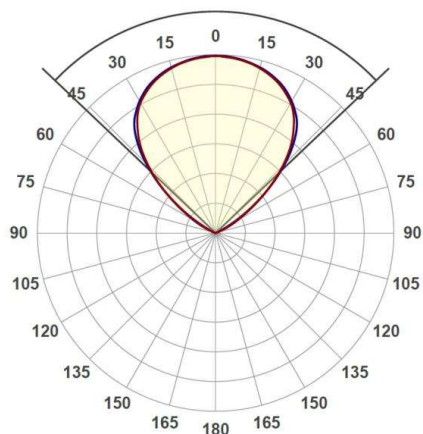

VIDERI SHORT

341-0031580003004

VIDERI SHORT W WANDAUFBAULEUCHTE aus Aluminium, silber matt, ähnlich RAL 7042, Ausstrahlwinkel 120°, Lichtaustritt direkt, drehbar 340°, schwenkbar 90°, Dimmbarkeit: nicht dimmbar, IP55,

SKIZZE

TECHNISCHE DETAILS

Systemleistung [W]	15
Leuchtmittel	AC LED
Lichtstrom [lm]	910
Lichtfarbe [K]	3000K
CRI	>80
Dimmbarkeit	nicht dimmbar
Lichtaustritt	direkt
Ausstrahlwinkel [°]	120°
Spannung [V]	220-240V 50/60Hz
Material	Aluminium
Länge [mm]	200
Breite [mm]	130
Höhe [mm]	95
Schutzart [IP]	IP55
Schutzklasse	Schutzklasse I
Nettogewicht [kg]	1,33
Farbe Leuchte	silber matt
RAL	7042
EAN-Nummer	9010506372069
Lebensdauer [h]	L80 B10 20 000
Energieeffizienzkl.	F

LICHTVERTEILUNGSKURVE

Die Werte sind Bemessungswerte. Leistung und Lichtstrom unterliegen initial einer Toleranz von +/- 10%. Toleranz der Farbtemperatur: +/- 150 K. Die Werte gelten wenn nicht anders angegeben für eine Umgebungstemperatur von 25°C.