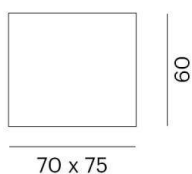

FORO SHORT

341-40003440

FORO SHORT W WANDAUFBAULEUCHE aus Aluminium, silber matt, ähnlich RAL 9006, Lichtaustritt direkt/- indirekt, mit Betriebsgerät, Dimmbarkeit: nicht dimmbar, IP20,

SKIZZE

TECHNISCHE DETAILS

Systemleistung [W]	4
Leuchtmittel	LED
Lichtstrom [lm]	260
Lichtfarbe [K]	2700K
CRI	>90
Betriebsgerät	mit Betriebsgerät
Dimmbarkeit	nicht dimmbar
Lichtaustritt	direkt/- indirekt
Spannung [V]	220-240V 50/60Hz
Material	Aluminium
Länge [mm]	70
Breite [mm]	60
Höhe [mm]	75
Schutzart [IP]	IP20
Schutzklasse	Schutzklasse I
Nettogewicht [kg]	7,11
Farbe Leuchte	silber matt
RAL	9006
EAN-Nummer	9010506265385
Lebensdauer [h]	L80 B10 20 000
Energieeffizienzkl.	F

LICHTVERTEILUNGSKURVE

Die Werte sind Bemessungswerte. Leistung und Lichtstrom unterliegen initial einer Toleranz von +/- 10%. Toleranz der Farbtemperatur: +/- 150 K. Die Werte gelten wenn nicht anders angegeben für eine Umgebungstemperatur von 25°C.