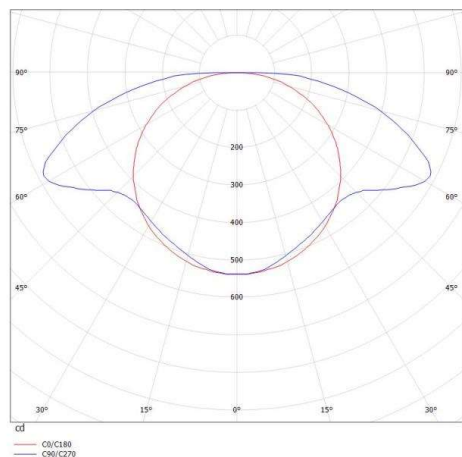

FORO SHORT

341-40003440

FORO SHORT W WANDAUFBAULEUCHE aus Aluminium, silber matt, ähnlich RAL 9006, Lichtaustritt direkt/- indirekt, mit Betriebsgerät, Dimmbarkeit: nicht dimmbar, IP20,

SKIZZE

TECHNISCHE DETAILS

Systemleistung [W]	4
Leuchtmittel	LED
Lichtstrom [lm]	260
Lichtfarbe [K]	2700K
CRI	>90
Betriebsgerät	mit Betriebsgerät
Dimmbarkeit	nicht dimmbar
Lichtaustritt	direkt/- indirekt
Spannung [V]	220-240V 50/60Hz
Material	Aluminium
Länge [mm]	70
Breite [mm]	60
Höhe [mm]	75
Schutzart [IP]	IP20
Schutzklasse	Schutzklasse I
Nettogewicht [kg]	7,11
Farbe Leuchte	silber matt
RAL	9006
EAN-Nummer	9010506265385
Lebensdauer [h]	L80 B10 20 000
Energieeffizienzkl.	F

LICHTVERTEILUNGSKURVE

Die Werte sind Bemessungswerte. Leistung und Lichtstrom unterliegen initial einer Toleranz von +/- 10%. Toleranz der Farbtemperatur: +/- 150 K. Die Werte gelten wenn nicht anders angegeben für eine Umgebungstemperatur von 25°C.