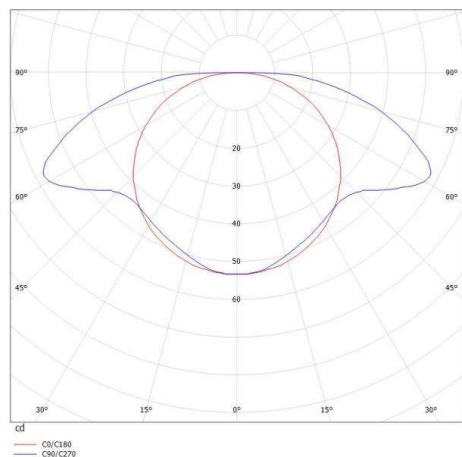

Systemleistung [W]	4
Leuchtmittel	LED
Lichtstrom [lm]	260
Lichtfarbe [K]	2700K
CRI	>90
Betriebsgerät	mit Betriebsgerät
Dimmbarkeit	nicht dimmbar
Lichtaustritt	direkt/- indirekt
Spannung [V]	220-240V 50/60Hz
Material	Aluminium
Länge [mm]	70
Breite [mm]	60
Höhe [mm]	75
Schutzart [IP]	IP20
Schutzklasse	Schutzklasse I
Nettogewicht [kg]	7,11
Farbe Leuchte	weiß
RAL	9003
EAN-Nummer	9010506265392
Lebensdauer [h]	L80 B10 20 000
Energieeffizienzkl.	F

**LICHTVERTEILUNGSKURVE**

Die Werte sind Bemessungswerte. Leistung und Lichtstrom unterliegen initial einer Toleranz von +/- 10%. Toleranz der Farbtemperatur: +/- 150 K. Die Werte gelten wenn nicht anders angegeben für eine Umgebungstemperatur von 25°C.