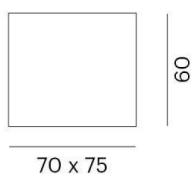

SKIZZE

TECHNISCHE DETAILS

Systemleistung [W]	4
Leuchtmittel	LED
Lichtstrom [lm]	260
Lichtfarbe [K]	2700K
CRI	>90
Betriebsgerät	mit Betriebsgerät
Dimmbarkeit	nicht dimmbar
Lichtaustritt	direkt/- indirekt
Spannung [V]	220-240V 50/60Hz
Material	Aluminium
Länge [mm]	70
Breite [mm]	60
Höhe [mm]	75
Schutzart [IP]	IP20
Schutzklasse	Schutzklasse I
Nettogewicht [kg]	7,11
Farbe Leuchte	weiß
RAL	9003
EAN-Nummer	9010506265392
Lebensdauer [h]	L80 B10 20 000
Energieeffizienzkl.	F