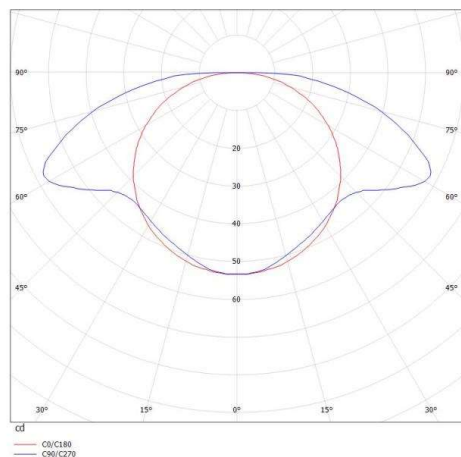

## FORO SHORT

341-40003550

FORO SHORT W LUMINAIRE EN SAILLIE POUR MUR en aluminium, blanc, RAL 9003, émission direct/indirect, avec driver, gradation: non dimmable, IP20

## ILLUSTRATION

## DONNÉES TECHNIQUES

Puissance système [W]	4
Source lumineuse	LED
Flux lumineux [lm]	260
Température de couleur [K]	2700K
IRC	>90
Driver	avec driver
Gradation	non dimmable
Emission de lumière	direct/indirect
Tension [V]	220-240V 50/60Hz
Matériel	aluminium
Longueur [mm]	70
Largeur [mm]	60
Hauteur [mm]	75
Indice de protection [IP]	IP20
Classe de protection	classe de protection I
Poids net [kg]	7,11
Couleur luminaire	blanc
RAL	9003
N° EAN	9010506265392
Durée de vie [h]	L80 B10 20 000
Cl. d'efficacité énergétique	F

## COURBE PHOTOMÉTRIQUE

Les valeurs indiquées sont des valeurs assignées. La puissance et le flux lumineux sous soumis à une tolérance d'environ 10 %. Tolérance de la température de couleur : +/- 150 K. Sauf indication contraire, les valeurs s'appliquent à une température ambiante de 25 °C.