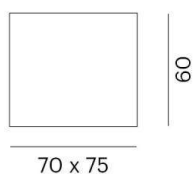

## DONNÉES TECHNIQUES

Puissance système [W]	4
Source lumineuse	LED
Flux lumineux [lm]	260
Température de couleur [K]	2700K
IRC	>90
Driver	avec driver
Gradation	non dimmable
Emission de lumière	direct/indirect
Tension [V]	220-240V 50/60Hz
Matériel	aluminium
Longueur [mm]	70
Largeur [mm]	60
Hauteur [mm]	75
Indice de protection [IP]	IP20
Classe de protection	classe de protection I
Poids net [kg]	7,11
Couleur luminaire	blanc
RAL	9003
N° EAN	9010506265392
Durée de vie [h]	L80 B10 20 000
Cl. d'efficacité énergétique	F

## COURBE PHOTOMÉTRIQUE

Les valeurs indiquées sont des valeurs assignées. La puissance et le flux lumineux sous soumis à une tolérance d'environ 10 %. Tolérance de la température de couleur : +/- 150 K. Sauf indication contraire, les valeurs s'appliquent à une température ambiante de 25 °C.