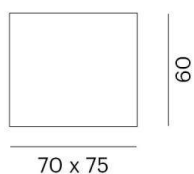

FORO SHORT

341-40009440

FORO SHORT W LUMINAIRE EN SAILLIE POUR MUR en aluminium, argent mat, RAL 9006, émission direct/indirect, avec driver, gradation: non dimmable, IP20

ILLUSTRATION

DONNÉES TECHNIQUES

Puissance système [W]	4
Source lumineuse	LED
Flux lumineux [lm]	260
Température de couleur [K]	3000K
IRC	>90
Driver	avec driver
Gradation	non dimmable
Emission de lumière	direct/indirect
Tension [V]	220-240V 50/60Hz
Matériel	aluminium
Longueur [mm]	70
Largeur [mm]	60
Hauteur [mm]	75
Indice de protection [IP]	IP20
Classe de protection	classe de protection I
Poids net [kg]	0,29
Couleur luminaire	argent mat
RAL	9006
N° EAN	9010506130515
Durée de vie [h]	L80 B10 20 000
Cl. d'efficacité énergétique	F

COURBE PHOTOMÉTRIQUE

Les valeurs indiquées sont des valeurs assignées. La puissance et le flux lumineux sous soumis à une tolérance d'environ 10 %. Tolérance de la température de couleur : +/- 150 K. Sauf indication contraire, les valeurs s'appliquent à une température ambiante de 25 °C.