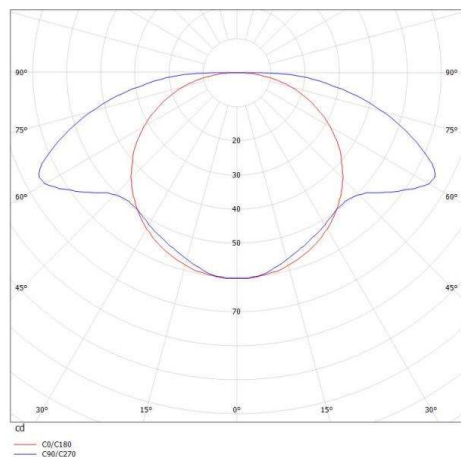

FORO SHORT

341-40009440

FORO SHORT W LUMINAIRE EN SAILLIE POUR MUR en aluminium, argent mat, RAL 9006, émission direct/indirect, avec driver, gradation: non dimmable, IP20

ILLUSTRATION

DONNÉES TECHNIQUES

Puissance système [W]	4
Source lumineuse	LED
Flux lumineux [lm]	260
Température de couleur [K]	3000K
IRC	>90
Driver	avec driver
Gradation	non dimmable
Emission de lumière	direct/indirect
Tension [V]	220-240V 50/60Hz
Matériel	aluminium
Longueur [mm]	70
Largeur [mm]	60
Hauteur [mm]	75
Indice de protection [IP]	IP20
Classe de protection	classe de protection I
Poids net [kg]	0,29
Couleur luminaire	argent mat
RAL	9006
N° EAN	9010506130515
Durée de vie [h]	L80 B10 20 000
Cl. d'efficacité énergétique	F

COURBE PHOTOMÉTRIQUE

Les valeurs indiquées sont des valeurs assignées. La puissance et le flux lumineux sous soumis à une tolérance d'environ 10 %. Tolérance de la température de couleur : +/- 150 K. Sauf indication contraire, les valeurs s'appliquent à une température ambiante de 25 °C.