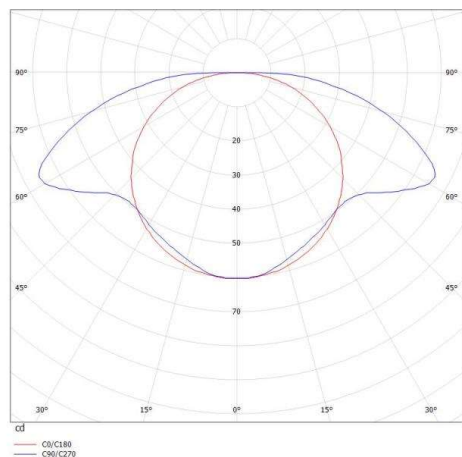

FORO SHORT

341-40009550

FORO SHORT W WANDAUFBAULEUCHTE aus Aluminium, weiß, ähnlich RAL 9003, Lichtaustritt direkt/- indirekt, mit Betriebsgerät, Dimmbarkeit: nicht dimmbar, IP20,

SKIZZE

TECHNISCHE DETAILS

Systemleistung [W]	4
Leuchtmittel	LED
Lichtstrom [lm]	260
Lichtfarbe [K]	3000K
CRI	>90
Betriebsgerät	mit Betriebsgerät
Dimmbarkeit	nicht dimmbar
Lichtaustritt	direkt/- indirekt
Spannung [V]	220-240V 50/60Hz
Material	Aluminium
Länge [mm]	70
Breite [mm]	60
Höhe [mm]	75
Schutzart [IP]	IP20
Schutzklasse	Schutzklasse I
Nettogewicht [kg]	0,29
Farbe Leuchte	weiß
RAL	9003
EAN-Nummer	9010506127638
Lebensdauer [h]	L80 B10 20 000
Energieeffizienzkl.	F

LICHTVERTEILUNGSKURVE

Die Werte sind Bemessungswerte. Leistung und Lichtstrom unterliegen initial einer Toleranz von +/- 10%. Toleranz der Farbtemperatur: +/- 150 K. Die Werte gelten wenn nicht anders angegeben für eine Umgebungstemperatur von 25°C.