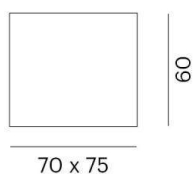

SKIZZE

TECHNISCHE DETAILS

Systemleistung [W]	4
Leuchtmittel	LED
Lichtstrom [lm]	260
Lichtfarbe [K]	3000K
CRI	>90
Betriebsgerät	mit Betriebsgerät
Dimmbarkeit	nicht dimmbar
Lichtaustritt	direkt/- indirekt
Spannung [V]	220-240V 50/60Hz
Material	Aluminium
Länge [mm]	70
Breite [mm]	60
Höhe [mm]	75
Schutzart [IP]	IP20
Schutzklasse	Schutzklasse I
Nettogewicht [kg]	0,29
Farbe Leuchte	weiß
RAL	9003
EAN-Nummer	9010506127638
Lebensdauer [h]	L80 B10 20 000
Energieeffizienzkl.	F