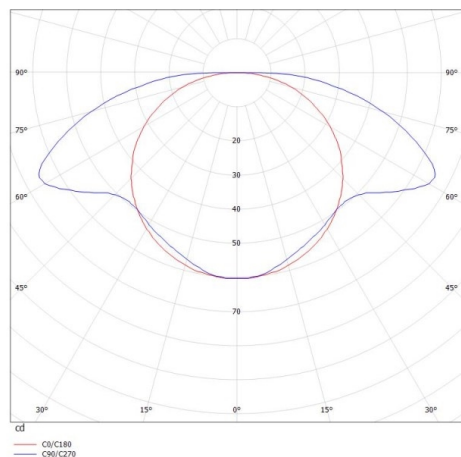

## FORO SHORT

341-40009550

FORO SHORT W LUMINAIRE EN APPLIQUE MURALE en aluminium, blanc, RAL 9003, émission direct/indirect, avec driver, gradation: non dimmable, IP20

## ILLUSTRATION

## DONNÉES TECHNIQUES

Puissance système [W]	4
Source lumineuse	LED
Flux lumineux [lm]	260
Température de couleur [K]	3000K
IRC	>90
Driver	avec driver
Gradation	non dimmable
Emission de lumière	direct/indirect
Tension [V]	220-240V 50/60Hz
Matériel	aluminium
Longueur [mm]	70
Largeur [mm]	60
Hauteur [mm]	75
Indice de protection [IP]	IP20
Classe de protection	classe de protection I
Poids net [kg]	0,29
Couleur luminaire	blanc
RAL	9003
N° EAN	9010506127638
Durée de vie [h]	L80 B10 20 000
Cl. d'efficacité énergétique	F

## COURBE PHOTOMÉTRIQUE

Les valeurs indiquées sont des valeurs assignées. La puissance et le flux lumineux sous soumis à une tolérance d'environ 10 %. Tolérance de la température de couleur : +/- 150 K. Sauf indication contraire, les valeurs s'appliquent à une température ambiante de 25 °C.