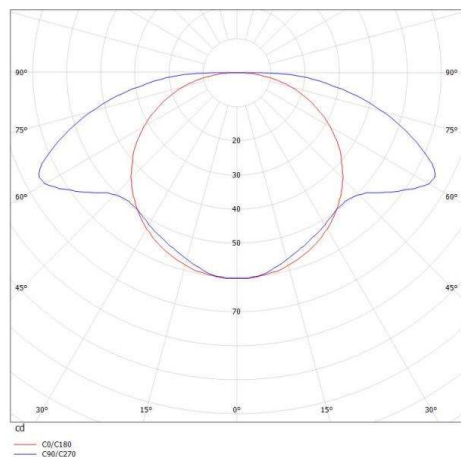

FORO SHORT

341-40009550

FORO SHORT W LUMINAIRE EN SAILLIE POUR MUR en aluminium, blanc, RAL 9003, émission direct/indirect, avec driver, gradation: non dimmable, IP20

ILLUSTRATION

DONNÉES TECHNIQUES

Puissance système [W]	4
Source lumineuse	LED
Flux lumineux [lm]	260
Température de couleur [K]	3000K
IRC	>90
Driver	avec driver
Gradation	non dimmable
Emission de lumière	direct/indirect
Tension [V]	220-240V 50/60Hz
Matériel	aluminium
Longueur [mm]	70
Largeur [mm]	60
Hauteur [mm]	75
Indice de protection [IP]	IP20
Classe de protection	classe de protection I
Poids net [kg]	0,29
Couleur luminaire	blanc
RAL	9003
N° EAN	9010506127638
Durée de vie [h]	L80 B10 20 000
Cl. d'efficacité énergétique	F

COURBE PHOTOMÉTRIQUE

Les valeurs indiquées sont des valeurs assignées. La puissance et le flux lumineux sous soumis à une tolérance d'environ 10 %. Tolérance de la température de couleur : +/- 150 K. Sauf indication contraire, les valeurs s'appliquent à une température ambiante de 25 °C.