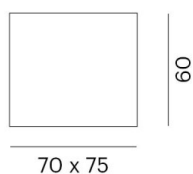

## DONNÉES TECHNIQUES

Puissance système [W]	4
Source lumineuse	LED
Flux lumineux [lm]	260
Température de couleur [K]	3000K
IRC	>90
Driver	avec driver
Gradation	non dimmable
Emission de lumière	direct/indirect
Tension [V]	220-240V 50/60Hz
Matériel	aluminium
Longueur [mm]	70
Largeur [mm]	60
Hauteur [mm]	75
Indice de protection [IP]	IP20
Classe de protection	classe de protection I
Poids net [kg]	0,29
Couleur luminaire	blanc
RAL	9003
N° EAN	9010506127638
Durée de vie [h]	L80 B10 20 000
Cl. d'efficacité énergétique	F

## COURBE PHOTOMÉTRIQUE

Les valeurs indiquées sont des valeurs assignées. La puissance et le flux lumineux sous soumis à une tolérance d'environ 10 %. Tolérance de la température de couleur : +/- 150 K. Sauf indication contraire, les valeurs s'appliquent à une température ambiante de 25 °C.