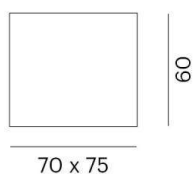

FORO SHORT

341-40009550

FORO SHORT W LUMINAIRE EN SAILLIE POUR MUR en aluminium, blanc, RAL 9003, émission direct/indirect, avec driver, gradation: non dimmable, IP20

ILLUSTRATION

DONNÉES TECHNIQUES

Puissance système [W]	4
Source lumineuse	LED
Flux lumineux [lm]	260
Température de couleur [K]	3000K
IRC	>90
Driver	avec driver
Gradation	non dimmable
Emission de lumière	direct/indirect
Tension [V]	220-240V 50/60Hz
Matériel	aluminium
Longueur [mm]	70
Largeur [mm]	60
Hauteur [mm]	75
Indice de protection [IP]	IP20
Classe de protection	classe de protection I
Poids net [kg]	0,29
Couleur luminaire	blanc
RAL	9003
N° EAN	9010506127638
Durée de vie [h]	L80 B10 20 000
Cl. d'efficacité énergétique	F

COURBE PHOTOMÉTRIQUE

Les valeurs indiquées sont des valeurs assignées. La puissance et le flux lumineux sous soumis à une tolérance d'environ 10 %. Tolérance de la température de couleur : +/- 150 K. Sauf indication contraire, les valeurs s'appliquent à une température ambiante de 25 °C.