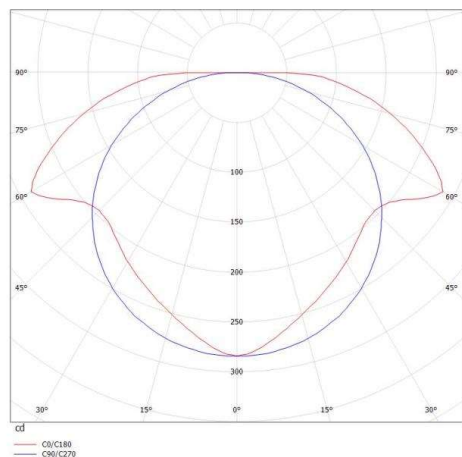

FORO LONG

341-40013440

FORO LONG W WANDAUFBAULEUCHE aus Aluminium, silber matt, ähnlich RAL 9006, Lichtaustritt direkt/- indirekt, mit Betriebsgerät, Dimmbarkeit: nicht dimmbar, IP20,

SKIZZE

TECHNISCHE DETAILS

Systemleistung [W]	11
Leuchtmittel	LED
Lichtstrom [lm]	934
Lichtfarbe [K]	2700K
CRI	>90
Betriebsgerät	mit Betriebsgerät
Dimmbarkeit	nicht dimmbar
Lichtaustritt	direkt/- indirekt
Spannung [V]	220-240V 50/60Hz
Material	Aluminium
Länge [mm]	300
Breite [mm]	70
Höhe [mm]	100
Schutzart [IP]	IP20
Schutzklasse	Schutzklasse I
Nettogewicht [kg]	10,40
Farbe Leuchte	silber matt
RAL	9006
EAN-Nummer	9010506265408
Lebensdauer [h]	L80 B10 20 000
Energieeffizienzkl.	F

LICHTVERTEILUNGSKURVE

Die Werte sind Bemessungswerte. Leistung und Lichtstrom unterliegen initial einer Toleranz von +/- 10%. Toleranz der Farbtemperatur: +/- 150 K. Die Werte gelten wenn nicht anders angegeben für eine Umgebungstemperatur von 25°C.