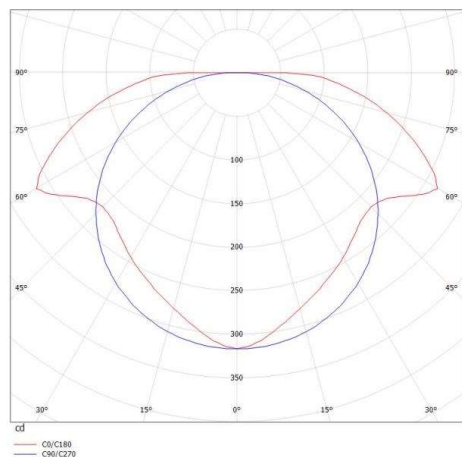

Systemleistung [W]	17
Leuchtmittel	LED
Lichtstrom [lm]	1180
Lichtfarbe [K]	3000K
CRI	>90
Betriebsgerät	mit Betriebsgerät
Dimmbarkeit	nicht dimmbar
Lichtaustritt	direkt/- indirekt
Spannung [V]	220-240V 50/60Hz
Material	Aluminium
Länge [mm]	300
Breite [mm]	70
Höhe [mm]	100
Schutzart [IP]	IP20
Schutzklasse	Schutzklasse I
Nettogewicht [kg]	1,30
Farbe Leuchte	silber matt
RAL	9006
EAN-Nummer	9010506130522
Lebensdauer [h]	L80 B10 20 000
Energieeffizienzkl.	F

**LICHTVERTEILUNGSKURVE**

Die Werte sind Bemessungswerte. Leistung und Lichtstrom unterliegen initial einer Toleranz von +/- 10%. Toleranz der Farbtemperatur: +/- 150 K. Die Werte gelten wenn nicht anders angegeben für eine Umgebungstemperatur von 25°C.