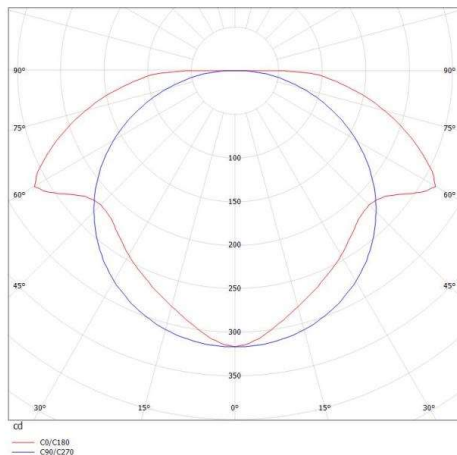

FORO LONG

341-40019550

FORO LONG W WANDAUFBAULEUCHE aus Aluminium, weiß, ähnlich RAL 9003, Lichtaustritt direkt/- indirekt, mit Betriebsgerät, Dimmbarkeit: nicht dimmbar, IP20,

SKIZZE

TECHNISCHE DETAILS

Systemleistung [W]	11
Leuchtmittel	LED
Lichtstrom [lm]	951
Lichtfarbe [K]	3000K
CRI	>90
Betriebsgerät	mit Betriebsgerät
Dimmbarkeit	nicht dimmbar
Lichtaustritt	direkt/- indirekt
Spannung [V]	220-240V 50/60Hz
Material	Aluminium
Länge [mm]	300
Breite [mm]	70
Höhe [mm]	100
Schutzart [IP]	IP20
Schutzklasse	Schutzklasse I
Nettogewicht [kg]	1,30
Farbe Leuchte	weiß
RAL	9003
EAN-Nummer	9010506130539
Lebensdauer [h]	L80 B10 20 000
Energieeffizienzkl.	F

LICHTVERTEILUNGSKURVE

Die Werte sind Bemessungswerte. Leistung und Lichtstrom unterliegen initial einer Toleranz von +/- 10%. Toleranz der Farbtemperatur: +/- 150 K. Die Werte gelten wenn nicht anders angegeben für eine Umgebungstemperatur von 25°C.