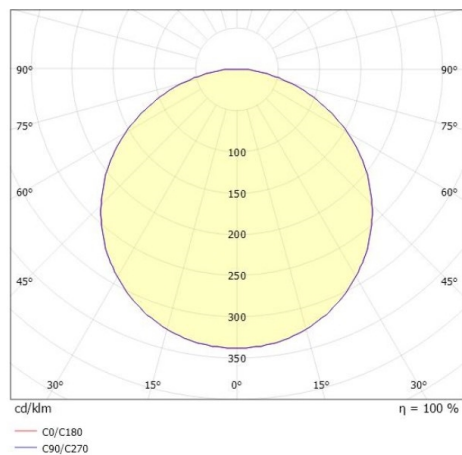

**DESCO**

**341-r2419150**

DESCO M SD DECKENAUFBAULEUCHTE aus Aluminium, weiß, ähnlich RAL 9003, satinierter PMMA Opaldiffuser Ausstrahlwinkel 113°, Lichtaustritt direkt, mit Betriebsgerät, max. 500mA, Dimmbarkeit: nicht dimmbar, IP20,

**SKIZZE**

**TECHNISCHE DETAILS**

Systemleistung [W]	15
Leuchtmittel	LED
Lichtstrom [lm]	1005/983/972
Strom Sek. [mA]	500
Lichtfarbe [K]	2700K/3000K/4000K
CRI	>90
Optik	PMMA Opaldiffuser
Betriebsgerät	mit Betriebsgerät
Dimmbarkeit	nicht dimmbar
Lichtaustritt	direkt
Ausstrahlwinkel [°]	113°
Spannung [V]	220-240V 50/60Hz
Material	Aluminium
Höhe [mm]	50
Durchmesser [mm]	240
Schutzart [IP]	IP20
Schutzklasse	Schutzklasse I
Nettogewicht [kg]	0,61
Farbe Leuchte	weiß
RAL	9003
EAN-Nummer	9010506617757
Lebensdauer [h]	L80 B10 20 000
Energieeffizienzkl.	E
Anz Leuchten B16A	22

**LICHTVERTEILUNGSKURVE**

Die Werte sind Bemessungswerte. Leistung und Lichtstrom unterliegen initial einer Toleranz von +/- 10%. Toleranz der Farbtemperatur: +/- 150 K. Die Werte gelten wenn nicht anders angegeben für eine Umgebungstemperatur von 25°C.