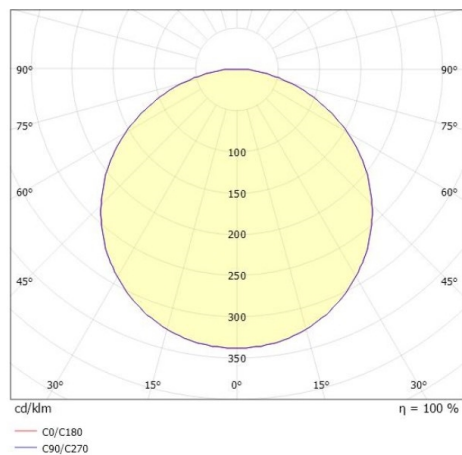

DESCO

341-r2419160

DESCO M SD DECKENAUFBAULEUCHTE aus Aluminium, schwarz, ähnlich RAL 9005, satinierter PMMA Opaldiffuser Ausstrahlwinkel 113°, Lichtaustritt direkt, mit Betriebsgerät, max. 500mA, Dimmbarkeit: nicht dimmbar, IP20,

SKIZZE

TECHNISCHE DETAILS

Systemleistung [W]	15
Leuchtmittel	LED
Lichtstrom [lm]	1005/983/972
Strom Sek. [mA]	500
Lichtfarbe [K]	2700K/3000K/4000K
CRI	>90
Optik	PMMA Opaldiffuser
Betriebsgerät	mit Betriebsgerät
Dimmbarkeit	nicht dimmbar
Lichtaustritt	direkt
Ausstrahlwinkel [°]	113°
Spannung [V]	220-240V 50/60Hz
Material	Aluminium
Höhe [mm]	50
Durchmesser [mm]	240
Schutzart [IP]	IP20
Schutzklasse	Schutzklasse I
Nettogewicht [kg]	0,61
Farbe Leuchte	schwarz
RAL	9005
EAN-Nummer	9010506451450
Lebensdauer [h]	L80 B10 20 000
Energieeffizienzkl.	E
Anz Leuchten B16A	22

LICHTVERTEILUNGSKURVE

Die Werte sind Bemessungswerte. Leistung und Lichtstrom unterliegen initial einer Toleranz von +/- 10%. Toleranz der Farbtemperatur: +/- 150 K. Die Werte gelten wenn nicht anders angegeben für eine Umgebungstemperatur von 25°C.