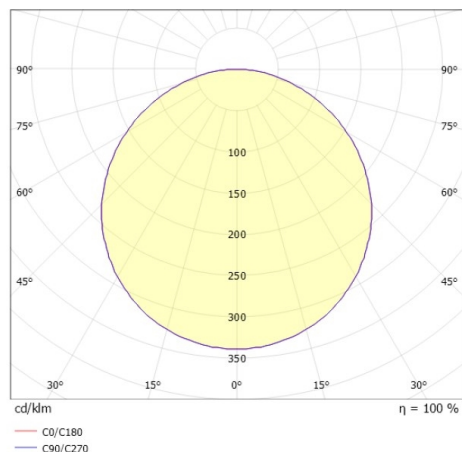

DESCO

341-r3319150

DESCO L SD DECKENAUFBAULEUCHE aus Aluminium, weiß, satinierter PMMA Opaldiffuser Ausstrahlwinkel 115°, Lichtaustritt direkt, mit Betriebsgerät, max. 500mA, Dimmbarkeit: nicht dimmbar, IP20,

SKIZZE

TECHNISCHE DETAILS

Systemleistung [W]	21
Leuchtmittel	LED
Lichtstrom [lm]	1365/1485/1520
Strom Sek. [mA]	500
Lichtfarbe [K]	2700K/3000K/4000K
CRI	>90
Optik	PMMA Opaldiffuser
Betriebsgerät	mit Betriebsgerät
Dimmbarkeit	nicht dimmbar
Lichtaustritt	direkt
Ausstrahlwinkel [°]	115°
Spannung [V]	220-240V 50/60Hz
Material	Aluminium
Höhe [mm]	74
Durchmesser [mm]	330
Schutzart [IP]	IP20
Schutzklasse	Schutzklasse I
Nettogewicht [kg]	1,09
Farbe Leuchte	weiß
EAN-Nummer	9010506451467
Lebensdauer [h]	L80 B10 20 000
Energieeffizienzkl.	E

LICHTVERTEILUNGSKURVE

Die Werte sind Bemessungswerte. Leistung und Lichtstrom unterliegen initial einer Toleranz von +/- 10%. Toleranz der Farbtemperatur: +/- 150 K. Die Werte gelten wenn nicht anders angegeben für eine Umgebungstemperatur von 25°C.