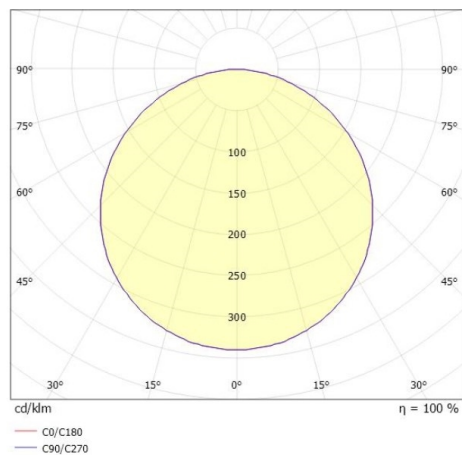

DESCO

341-r3319150

DESCO L SD DECKENAUFBAULEUCHE aus Aluminium, weiß, satinierter PMMA Opaldiffuser Ausstrahlwinkel 113°, Lichtaustritt direkt, mit Betriebsgerät, max. 500mA, Dimmbarkeit: nicht dimmbar, IP20,

SKIZZE

TECHNISCHE DETAILS

Systemleistung [W]	21
Leuchtmittel	LED
Lichtstrom [lm]	1526/1567/1554
Strom Sek.[mA]	500
Lichtfarbe [K]	2700K/3000K/4000K
CRI	>90
Optik	PMMA Opaldiffuser
Betriebsgerät	mit Betriebsgerät
Dimmbarkeit	nicht dimmbar
Lichtaustritt	direkt
Ausstrahlwinkel [°]	113°
Spannung [V]	220-240V 50/60Hz
Material	Aluminium
Höhe [mm]	74
Durchmesser [mm]	330
Schutzart [IP]	IP20
Schutzklasse	Schutzklasse I
Nettogewicht [kg]	1,09
Farbe Leuchte	weiß
EAN-Nummer	9010506451467
Lebensdauer [h]	L80 B10 20 000
Energieeffizienzkl.	E

LICHTVERTEILUNGSKURVE

Die Werte sind Bemessungswerte. Leistung und Lichtstrom unterliegen initial einer Toleranz von +/- 10%. Toleranz der Farbtemperatur: +/- 150 K. Die Werte gelten wenn nicht anders angegeben für eine Umgebungstemperatur von 25°C.