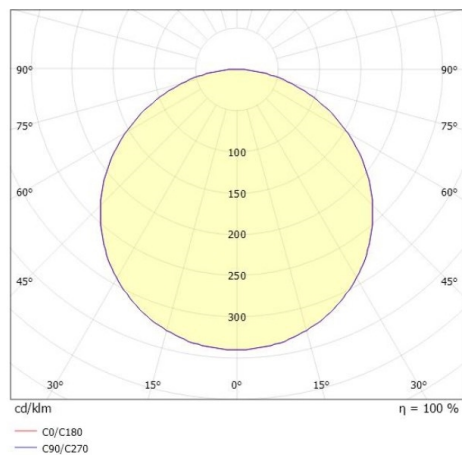

## DESCO

341-r3319150

DESCO L SD LUMINAIRE EN SAILLIE POUR PLAFOND en aluminium, blanc, diffuseur opale en PMMA angle de rayonnement 113°, émission direct, avec driver, max. 500mA, gradation: non dimmable, IP20

## ILLUSTRATION

## DONNÉES TECHNIQUES

Puissance système [W]	21
Source lumineuse	LED
Flux lumineux [lm]	1526/1567/1554
Intensité courant sec. [mA]	500
Température de couleur [K]	2700K/3000K/4000K
IRC	>90
Optique	diffuseur opale en PMMA
Driver	avec driver
Gradation	non dimmable
Emission de lumière	direct
Angle de rayonnement [°]	113°
Tension [V]	220-240V 50/60Hz
Matériel	aluminium
Hauteur [mm]	74
Diamètre [mm]	330
Indice de protection [IP]	IP20
Classe de protection	classe de protection I
Poids net [kg]	1,09
Couleur luminaire	blanc
N° EAN	9010506451467
Durée de vie [h]	L80 B10 20 000
Cl. d'efficacité énergétique	E

## COURBE PHOTOMÉTRIQUE

Les valeurs indiquées sont des valeurs assignées. La puissance et le flux lumineux sous soumis à une tolérance d'environ 10 %. Tolérance de la température de couleur : +/- 150 K. Sauf indication contraire, les valeurs s'appliquent à une température ambiante de 25 °C.