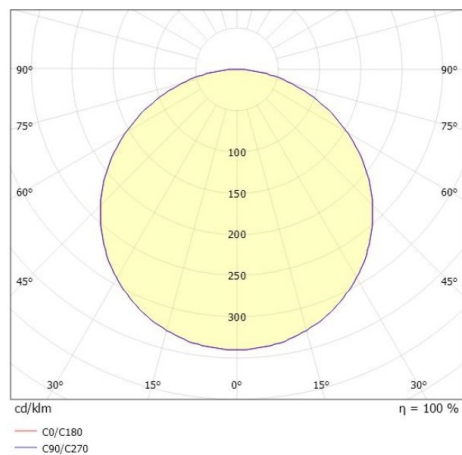

DESCO

341-r3319150

DESCO L SD LAMPADA A PLAFONE A SOFFITTO in alluminio, bianco, diffusore opale in PMMA, satinato fascio 113°, emissione luminosa diretta, con alimentatore, max. 500mA, dimmerabilità: non dimmerabile, IP20

DISEGNO

DETTAGLI TECNICI

Potenza sistema [W]	21
tipo di lampadina	LED
flusso luminoso [lm]	1526/1567/1554
corrente second. [mA]	500
temperatura colore [K]	2700K/3000K/4000K
CRI	>90
Ottica	diffusore in PMMA opale
Alimentatore	con alimentatore
Dimmerabilità	non dimmerabile
area di emissione luce	diretta
ang.del fascio lumin.[°]	113°
classe di tensione [V]	220-240V 50/60Hz
Materiale	alluminio
altezza [mm]	74
diametro [mm]	330
classe di protezione[IP]	IP20
classe di protezione	classe di protezione I
peso netto [kg]	1,09
Colore lampada	bianco
cod.EAN	9010506451467
durata di vita [h]	L80 B10 20 000
cl. efficienza energ.	E

CURVA DISTRIBUZIONE LUCE

I valori indicati sono nominali. Tolleranza della potenza e del flusso luminoso +/- 10%. Tolleranza della temperatura colore: +/- 150 K. I valori sono riferiti ad una temperatura ambiente di 25°C, salvo diversa indicazione.