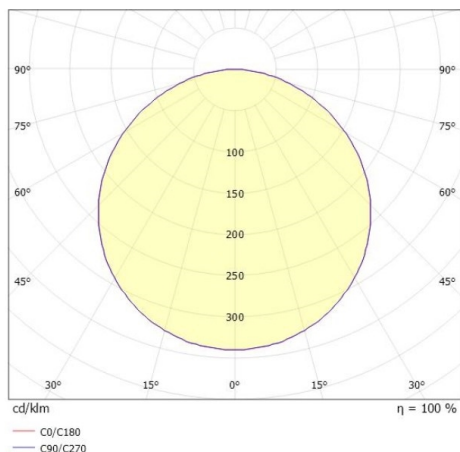

DESCO

341-r3319160

DESCO L SD DECKENAUFBAULEUCHE aus Aluminium, schwarz matt, ähnlich RAL 9005, satinierter PMMA Opaldiffuser Ausstrahlwinkel 113°, Lichtaustritt direkt, mit Betriebsgerät, max. 500mA, Dimmbarkeit: nicht dimmbar, IP20,

SKIZZE

TECHNISCHE DETAILS

Systemleistung [W]	21
Leuchtmittel	LED
Lichtstrom [lm]	1526/1567/1554
Strom Sek. [mA]	500
Lichtfarbe [K]	2700K/3000K/4000K
CRI	>90
Optik	PMMA Opaldiffuser
Betriebsgerät	mit Betriebsgerät
Dimmbarkeit	nicht dimmbar
Lichtaustritt	direkt
Ausstrahlwinkel [°]	113°
Spannung [V]	220-240V 50/60Hz
Material	Aluminium
Höhe [mm]	74
Durchmesser [mm]	330
Schutzart [IP]	IP20
Schutzklasse	Schutzklasse I
Nettogewicht [kg]	1,09
Farbe Leuchte	schwarz matt
RAL	9005
EAN-Nummer	9010506451443
Lebensdauer [h]	L80 B10 20 000
Energieeffizienzkl.	E

LICHTVERTEILUNGSKURVE

Die Werte sind Bemessungswerte. Leistung und Lichtstrom unterliegen initial einer Toleranz von +/- 10%. Toleranz der Farbtemperatur: +/- 150 K. Die Werte gelten wenn nicht anders angegeben für eine Umgebungstemperatur von 25°C.