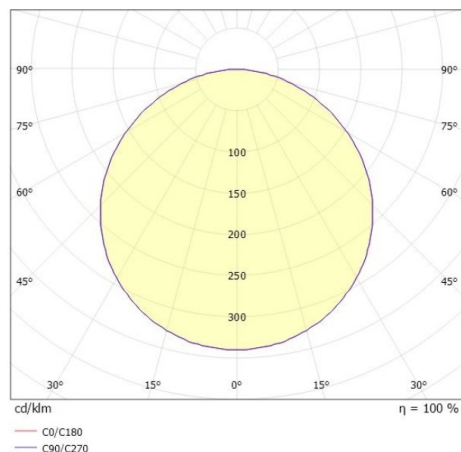

ILLUSTRATION

DONNÉES TECHNIQUES

Puissance système [W]	21
Source lumineuse	LED
Flux lumineux [lm]	1526/1567/1554
Intensité courant sec. [mA]	500
Température de couleur [K]	2700K/3000K/4000K
IRC	>90
Optique	diffuseur opale en PMMA
Driver	avec driver
Gradation	non dimmable
Emission de lumière	direct
Angle de rayonnement [°]	113°
Tension [V]	220-240V 50/60Hz
Matériel	aluminium

Hauteur [mm]	74
Diamètre [mm]	330
Indice de protection [IP]	IP20
Classe de protection	classe de protection I
Poids net [kg]	1,09

Couleur luminaire	noir mat
RAL	9005
N° EAN	9010506451443
Durée de vie [h]	L80 B10 20 000
Cl. d'efficacité énergétique	E

COURBE PHOTOMÉTRIQUE

Les valeurs indiquées sont des valeurs assignées. La puissance et le flux lumineux sous soumis à une tolérance d'environ 10 %. Tolérance de la température de couleur : +/- 150 K. Sauf indication contraire, les valeurs s'appliquent à une température ambiante de 25 °C.