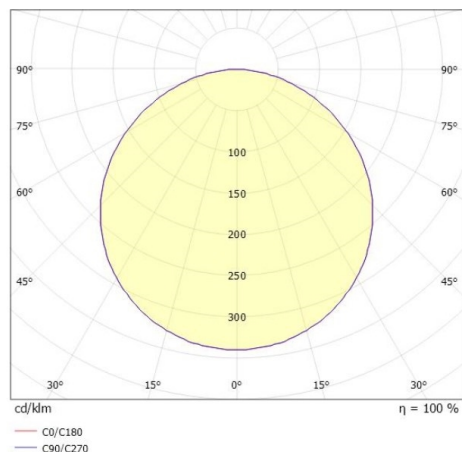

DESCO

341-r3319160

DESCO L SD LAMPADA A PLAFONE A SOFFITTO in alluminio, nero opaco, simile a RAL 9005, diffusore opale in PMMA, satinato fascio 113°, emissione luminosa diretta, con alimentatore, max. 500mA, dimmerabilità: non dimmerabile, IP20

DISEGNO

DETTAGLI TECNICI

Potenza sistema [W]	21
tipo di lampadina	LED
flusso luminoso [lm]	1526/1567/1554
corrente second. [mA]	500
temperatura colore [K]	2700K/3000K/4000K
CRI	>90
Ottica	diffusore in PMMA opale
Alimentatore	con alimentatore
Dimmerabilità	non dimmerabile
area di emissione luce	diretta
ang.del fascio lumin.[°]	113°
classe di tensione [V]	220-240V 50/60Hz
Materiale	alluminio
altezza [mm]	74
diametro [mm]	330
classe di protezione[IP]	IP20
classe di protezione	classe di protezione I
peso netto [kg]	1,09
Colore lampada	nero opaco
RAL	9005
cod.EAN	9010506451443
durata di vita [h]	L80 B10 20 000
cl. efficienza energ.	E

CURVA DISTRIBUZIONE LUCE

I valori indicati sono nominali. Tolleranza della potenza e del flusso luminoso +/- 10%. Tolleranza della temperatura colore: +/- 150 K. I valori sono riferiti ad una temperatura ambiente di 25°C, salvo diversa indicazione.