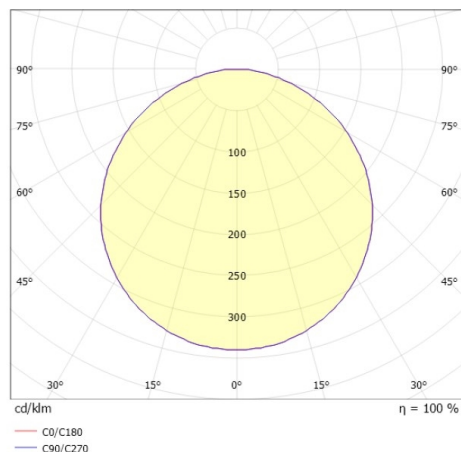

**DESCO**

**341-t2419150**

DESCO M TRACK SCHIENENSTRAHLER MIT 3-PH ADAPTER aus Aluminium, weiß, ähnlich RAL 9003, satiniertes PMMA Opaldiffuser Ausstrahlwinkel 115°, Lichtaustritt direkt, mit Betriebsgerät, max. 500mA, Dimmbarkeit: nicht dimmbar, Adapter/Baldachin weiß, IP20,

**SKIZZE**

**LICHTVERTEILUNGSKURVE**

**TECHNISCHE DETAILS**

Systemleistung [W]	15
Leuchtmittel	LED
Lichtstrom [lm]	850/935/940
Strom Sek. [mA]	500
Lichtfarbe [K]	2700K/3000K/4000K
CRI	>90
Optik	PMMA Opaldiffuser
Betriebsgerät	mit Betriebsgerät
Dimmbarkeit	nicht dimmbar
Lichtaustritt	direkt
Ausstrahlwinkel [°]	115°
Spannung [V]	220-240V 50/60Hz
Material	Aluminium
Höhe [mm]	50
Durchmesser [mm]	240
Schutzart [IP]	IP20
Schutzklasse	Schutzklasse I
Stoßfestigkeit	IK02
Nettogewicht [kg]	0,79
Farbe Leuchte	weiß
RAL	9003
Farbe Adapter/Baldachin	weiß
EAN-Nummer	9010506782561
Lebensdauer [h]	L80 B10 20 000
Energieeffizienzkl.	E
Anz Leuchten B16A	22

Die Werte sind Bemessungswerte. Leistung und Lichtstrom unterliegen initial einer Toleranz von +/- 10%. Toleranz der Farbtemperatur: +/- 150 K. Die Werte gelten wenn nicht anders angegeben für eine Umgebungstemperatur von 25°C.