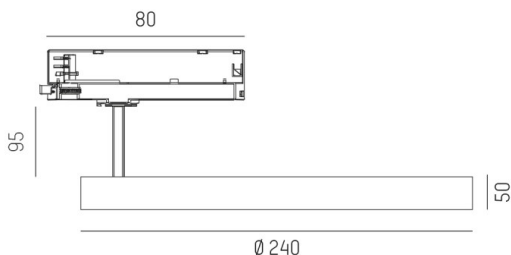

**DESCO**

**341-t2419150**

DESCO M TRACK SCHIENENSTRAHLER MIT 3-PH ADAPTER aus Aluminium, weiß, ähnlich RAL 9003, satiniertes PMMA Opaldiffuser Ausstrahlwinkel 115°, Lichtaustritt direkt, mit Betriebsgerät, max. 500mA, Dimmbarkeit: nicht dimmbar, Adapter/Baldachin weiß, IP20,

**SKIZZE**

**LICHTVERTEILUNGSKURVE**

**TECHNISCHE DETAILS**

Systemleistung [W]	15
Leuchtmittel	LED
Lichtstrom [lm]	850/935/940
Strom Sek. [mA]	500
Lichtfarbe [K]	2700K/3000K/4000K
CRI	>90
Optik	PMMA Opaldiffuser
Betriebsgerät	mit Betriebsgerät
Dimmbarkeit	nicht dimmbar
Lichtaustritt	direkt
Ausstrahlwinkel [°]	115°
Spannung [V]	220-240V 50/60Hz
Material	Aluminium
Höhe [mm]	50
Durchmesser [mm]	240
Schutzart [IP]	IP20
Schutzklasse	Schutzklasse I
Stoßfestigkeit	IK02
Nettogewicht [kg]	0,79
Farbe Leuchte	weiß
RAL	9003
Farbe Adapter/Baldachin	weiß
EAN-Nummer	9010506782561
Lebensdauer [h]	L80 B10 20 000
Energieeffizienzkl.	E
Anz Leuchten B16A	22