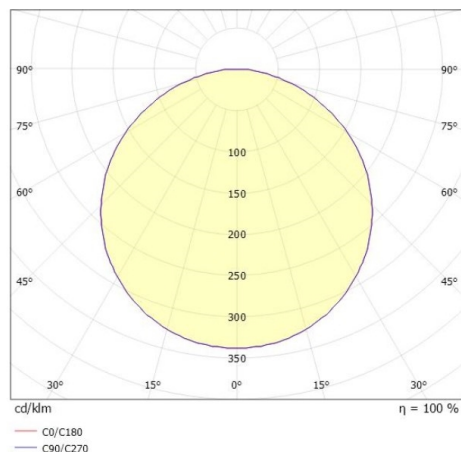

## DESCO

341-t2419150

DESCO M TRACK SPOT POUR RAIL AVEC ADAPTATEUR 3 PHASES en aluminium, blanc, RAL 9003, diffuseur opale en PMMA angle de rayonnement 113°, émission direct, avec driver, max. 500mA, gradation: non dimmable, adaptateur/patère blanc, IP20

## ILLUSTRATION

## COURBE PHOTOMÉTRIQUE

## DONNÉES TECHNIQUES

Puissance système [W]	15
Source lumineuse	LED
Flux lumineux [lm]	1005/983/972
Intensité courant sec. [mA]	500
Température de couleur [K]	2700K/3000K/4000K
IRC	>90
Optique	diffuseur opale en PMMA
Driver	avec driver
Gradation	non dimmable
Emission de lumière	direct
Angle de rayonnement [°]	113°
Tension [V]	220-240V 50/60Hz
Matériel	aluminium
Hauteur [mm]	50
Diamètre [mm]	240
Indice de protection [IP]	IP20
Classe de protection	classe de protection I
Indice de résistance aux chocs	IK02
Poids net [kg]	0,79
Couleur luminaire	blanc
RAL	9003
Couleur adaptateur/patère	blanc
N° EAN	9010506782561
Durée de vie [h]	L80 B10 20 000
Cl. d'efficacité énergétique	E
Nbre luminaires B16A	22