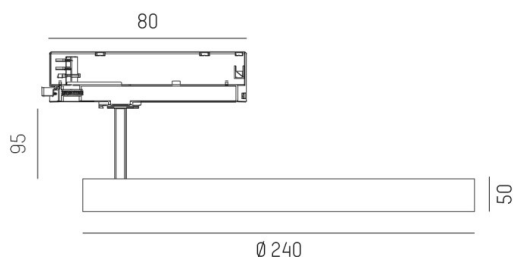

## DESCO

341-t2419150

DESCO M TRACK SPOT POUR RAIL AVEC ADAPTATEUR 3 PHASES en aluminium, blanc, RAL 9003, diffuseur opale en PMMA angle de rayonnement 113°, émission direct, avec driver, max. 500mA, gradation: non dimmable, adaptateur/patère blanc, IP20

## ILLUSTRATION

## DONNÉES TECHNIQUES

Puissance système [W]	15
Source lumineuse	LED
Flux lumineux [lm]	1005/983/972
Intensité courant sec. [mA]	500
Température de couleur [K]	2700K/3000K/4000K
IRC	>90
Optique	diffuseur opale en PMMA
Driver	avec driver
Gradation	non dimmable
Emission de lumière	direct
Angle de rayonnement [°]	113°
Tension [V]	220-240V 50/60Hz
Matériel	aluminium
Hauteur [mm]	50
Diamètre [mm]	240
Indice de protection [IP]	IP20
Classe de protection	classe de protection I
Indice de résistance aux chocs	IK02
Poids net [kg]	0,79
Couleur luminaire	blanc
RAL	9003
Couleur adaptateur/patère	blanc
N° EAN	9010506782561
Durée de vie [h]	L80 B10 20 000
Cl. d'efficacité énergétique	E
Nbre luminaires B16A	22