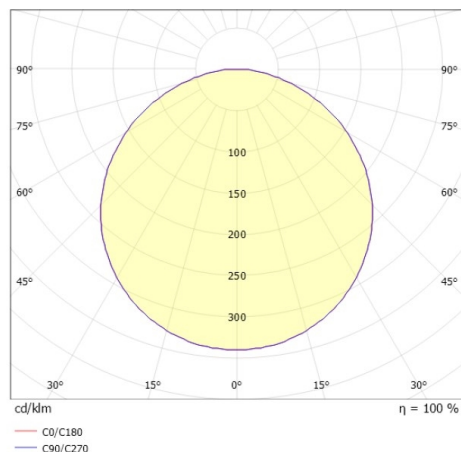

**DESCO**

**341-t2419160**

DESCO M TRACK SCHIENENSTRAHLER MIT 3-PH ADAPTER aus Aluminium, schwarz, ähnlich RAL 9006, satiniertes PMMA Opal diffuser Ausstrahlwinkel 115°, Lichtaustritt direkt, mit Betriebsgerät, max. 500mA, Dimmbarkeit: nicht dimmbar, Adapter/Baldachin schwarz, IP20,

**SKIZZE**

**LICHTVERTEILUNGSKURVE**

**TECHNISCHE DETAILS**

Systemleistung [W]	15
Leuchtmittel	LED
Lichtstrom [lm]	850/935/940
Strom Sek. [mA]	500
Lichtfarbe [K]	2700K/3000K/4000K
CRI	>90
Optik	PMMA Opal diffuser
Betriebsgerät	mit Betriebsgerät
Dimmbarkeit	nicht dimmbar
Lichtaustritt	direkt
Ausstrahlwinkel [°]	115°
Spannung [V]	220-240V 50/60Hz
Material	Aluminium
Höhe [mm]	50
Durchmesser [mm]	240
Schutzart [IP]	IP20
Schutzklasse	Schutzklasse I
Stoßfestigkeit	IK02
Nettogewicht [kg]	0,83
Farbe Leuchte	schwarz
RAL	9006
Farbe Adapter/Baldachin	schwarz
EAN-Nummer	9010506782578
Lebensdauer [h]	L80 B10 20 000
Energieeffizienzkl.	E
Anz Leuchten B16A	22

Die Werte sind Bemessungswerte. Leistung und Lichtstrom unterliegen initial einer Toleranz von +/- 10%. Toleranz der Farbtemperatur: +/- 150 K. Die Werte gelten wenn nicht anders angegeben für eine Umgebungstemperatur von 25°C.