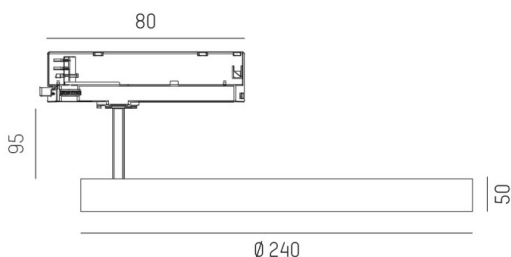

**DESCO**

**341-t2419160**

DESCO M TRACK SCHIENENSTRAHLER MIT 3-PH ADAPTER aus Aluminium, schwarz, ähnlich RAL 9006, satiniertes PMMA Opal diffuser Ausstrahlwinkel 115°, Lichtaustritt direkt, mit Betriebsgerät, max. 500mA, Dimmbarkeit: nicht dimmbar, Adapter/Baldachin schwarz, IP20,

**SKIZZE**

**LICHTVERTEILUNGSKURVE**

**TECHNISCHE DETAILS**

Systemleistung [W]	15
Leuchtmittel	LED
Lichtstrom [lm]	850/935/940
Strom Sek. [mA]	500
Lichtfarbe [K]	2700K/3000K/4000K
CRI	>90
Optik	PMMA Opal diffuser
Betriebsgerät	mit Betriebsgerät
Dimmbarkeit	nicht dimmbar
Lichtaustritt	direkt
Ausstrahlwinkel [°]	115°
Spannung [V]	220-240V 50/60Hz
Material	Aluminium
Höhe [mm]	50
Durchmesser [mm]	240
Schutzart [IP]	IP20
Schutzklasse	Schutzklasse I
Stoßfestigkeit	IK02
Nettogewicht [kg]	0,83
Farbe Leuchte	schwarz
RAL	9006
Farbe Adapter/Baldachin	schwarz
EAN-Nummer	9010506782578
Lebensdauer [h]	L80 B10 20 000
Energieeffizienzkl.	E
Anz Leuchten B16A	22