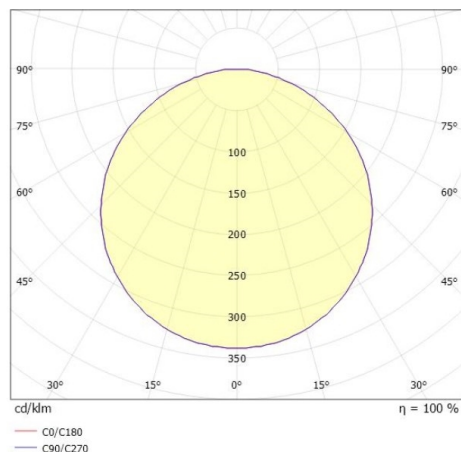

## DESCO

341-t2419160

DESCO M TRACK SPOT POUR RAIL AVEC ADAPTATEUR 3 PHASES en aluminium, noir, RAL 9006, diffuseur opale en PMMA angle de rayonnement 113°, émission direct, avec driver, max. 500mA, gradation: non dimmable, adaptateur/patère noir, IP20

## ILLUSTRATION

## COURBE PHOTOMÉTRIQUE

## DONNÉES TECHNIQUES

Puissance système [W]	15
Source lumineuse	LED
Flux lumineux [lm]	1005/983/972
Intensité courant sec. [mA]	500
Température de couleur [K]	2700K/3000K/4000K
IRC	>90
Optique	diffuseur opale en PMMA
Driver	avec driver
Gradation	non dimmable
Emission de lumière	direct
Angle de rayonnement [°]	113°
Tension [V]	220-240V 50/60Hz
Matériel	aluminium
Hauteur [mm]	50
Diamètre [mm]	240
Indice de protection [IP]	IP20
Classe de protection	classe de protection I
Indice de résistance aux chocs	IK02
Poids net [kg]	0,83
Couleur luminaire	noir
RAL	9006
Couleur adaptateur/patère	noir
N° EAN	9010506782578
Durée de vie [h]	L80 B10 20 000
Cl. d'efficacité énergétique	E
Nbre luminaires B16A	22