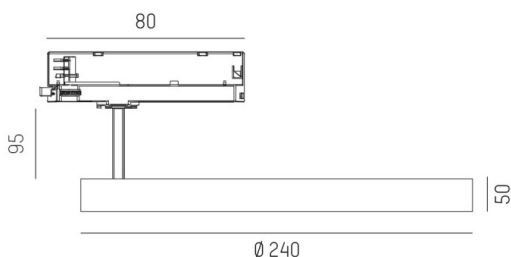

## DESCO

341-t2419160

DESCO M TRACK SPOT POUR RAIL AVEC ADAPTATEUR 3 PHASES en aluminium, noir, RAL 9006, diffuseur opale en PMMA angle de rayonnement 113°, émission direct, avec driver, max. 500mA, gradation: non dimmable, adaptateur/patère noir, IP20

## ILLUSTRATION

## DONNÉES TECHNIQUES

Puissance système [W]	15
Source lumineuse	LED
Flux lumineux [lm]	1005/983/972
Intensité courant sec. [mA]	500
Température de couleur [K]	2700K/3000K/4000K
IRC	>90
Optique	diffuseur opale en PMMA
Driver	avec driver
Gradation	non dimmable
Emission de lumière	direct
Angle de rayonnement [°]	113°
Tension [V]	220-240V 50/60Hz
Matériel	aluminium
Hauteur [mm]	50
Diamètre [mm]	240
Indice de protection [IP]	IP20
Classe de protection	classe de protection I
Indice de résistance aux chocs	IK02
Poids net [kg]	0,83
Couleur luminaire	noir
RAL	9006
Couleur adaptateur/patère	noir
N° EAN	9010506782578
Durée de vie [h]	L80 B10 20 000
Cl. d'efficacité énergétique	E
Nbre luminaires B16A	22