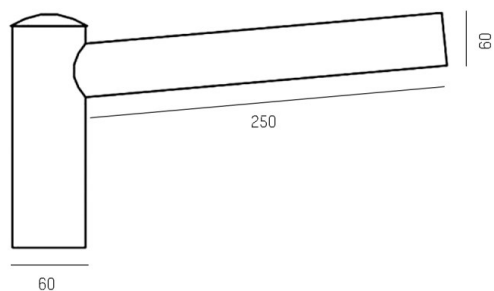

## ZUBEHÖR

384-as16060

## ILLUSTRATION

## DONNÉES TECHNIQUES

Gradation	non dimmable
Matériel	acier
Diamètre [mm]	60
Portée [mm]	250
Indice de protection [IP]	IP66
Poids net [kg]	2,80
Couleur luminaire	galvanisé