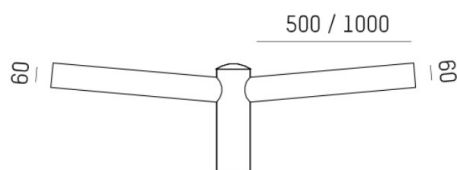

ZUBEHÖR

384-as27605e

ILLUSTRATION

DONNÉES TECHNIQUES

Gradation	non dimmable
Matériel	acier
Diamètre [mm]	76
Portée [mm]	500
Indice de protection [IP]	IP66
Poids net [kg]	6,70
Couleur luminaire	galvanisé

COURBE PHOTOMÉTRIQUE

Les valeurs indiquées sont des valeurs assignées. La puissance et le flux lumineux sous soumis à une tolérance d'environ 10 %. Tolérance de la température de couleur : +/- 150 K. Sauf indication contraire, les valeurs s'appliquent à une température ambiante de 25 °C.