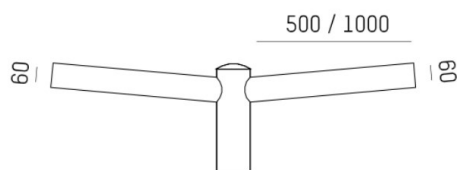

ZUBEHÖR

384-as27605e

DISEGNO

DETTAGLI TECNICI

Dimmerabilità	non dimmerabile
Materiale	acciaio
diametro [mm]	76
gola [mm]	500
classe di protezione[IP]	IP66
peso netto [kg]	6,70
Colore lampada	galvanizzato

CURVA DISTRIBUZIONE LUCE

I valori indicati sono nominali. Tolleranza della potenza e del flusso luminoso +/- 10%. Tolleranza della temperatura colore: +/- 150 K. I valori sono riferiti ad una temperatura ambiente di 25°C, salvo diversa indicazione.