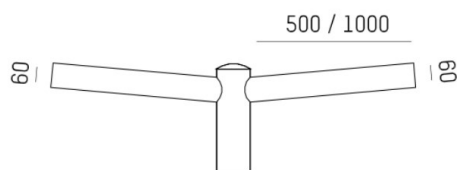

ZUBEHÖR

384-as27610e

ILLUSTRATION

DONNÉES TECHNIQUES

Gradation	non dimmable
Matériel	acier
Diamètre [mm]	76
Portée [mm]	1000
Indice de protection [IP]	IP66
Poids net [kg]	10,60
Couleur luminaire	galvanisé

COURBE PHOTOMÉTRIQUE

Les valeurs indiquées sont des valeurs assignées. La puissance et le flux lumineux sous soumis à une tolérance d'environ 10 %. Tolérance de la température de couleur : +/- 150 K. Sauf indication contraire, les valeurs s'appliquent à une température ambiante de 25 °C.