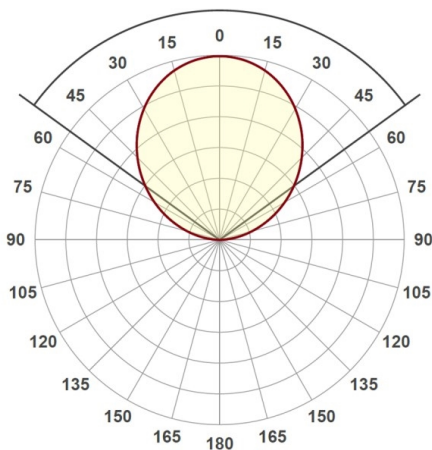

**MOON**

**392-0051880003005**

MOON SQUARE R DECKENEINBAULEUCHTE aus Aluminium, weiß matt, ähnlich RAL 9003, Lichtaustritt direkt, ohne Betriebsgerät, max. 700mA, Dimmbarkeit: siehe Betriebsgerät, IP44,

**SKIZZE**

**TECHNISCHE DETAILS**

Leuchtmittel	LED 18W
Lichtstrom [lm]	2300
Strom Sek. [mA]	700
Lichtfarbe [K]	3000K
CRI	>80
Betriebsgerät	ohne Betriebsgerät
Dimmbarkeit	siehe Betriebsgerät
Lichtaustritt	direkt
Spannung [V]	30 VDC
Material	Aluminium
Länge [mm]	300
Breite [mm]	300
Höhe [mm]	27
D-Ausschn. [mm]	290x290
Einbautiefe [mm]	57
Schutzart [IP]	IP44
Schutzklasse	Schutzklasse III
Nettogewicht [kg]	1,10
Farbe Leuchte	weiß matt
RAL	9003
EAN-Nummer	9008905884542
Lebensdauer [h]	L80 B10 20 000
Energieeffizienzkl.	D

**LICHTVERTEILUNGSKURVE**

Die Werte sind Bemessungswerte. Leistung und Lichtstrom unterliegen initial einer Toleranz von +/- 10%. Toleranz der Farbtemperatur: +/- 150 K. Die Werte gelten wenn nicht anders angegeben für eine Umgebungstemperatur von 25°C.