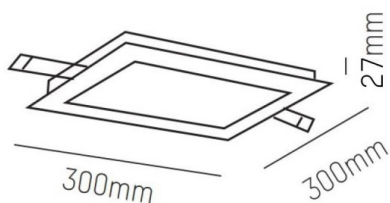

**MOON**

**392-0051880003005**

MOON SQUARE R DECKENEINBAULEUCHTE aus Aluminium, weiß matt, ähnlich RAL 9003, Lichtaustritt direkt, ohne Betriebsgerät, max. 700mA, Dimmbarkeit: siehe Betriebsgerät, IP44,

**SKIZZE**

**TECHNISCHE DETAILS**

Leuchtmittel	LED 18W
Lichtstrom [lm]	2300
Strom Sek. [mA]	700
Lichtfarbe [K]	3000K
CRI	>80
Betriebsgerät	ohne Betriebsgerät
Dimmbarkeit	siehe Betriebsgerät
Lichtaustritt	direkt
Spannung [V]	30 VDC
Material	Aluminium
Länge [mm]	300
Breite [mm]	300
Höhe [mm]	27
D-Ausschn. [mm]	290x290
Einbautiefe [mm]	57
Schutzart [IP]	IP44
Schutzklasse	Schutzklasse III
Nettogewicht [kg]	1,10
Farbe Leuchte	weiß matt
RAL	9003
EAN-Nummer	9008905884542
Lebensdauer [h]	L80 B10 20 000
Energieeffizienzkl.	D