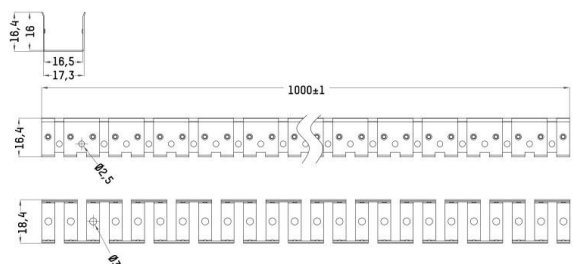

LATO

444-00014

LATO RAIL LED STRIP PROFILE aus Edelstahl, SILVER, IP20,

SKIZZE

TECHNISCHE DETAILS

Material	Edelstahl
Länge [mm]	2000
Breite [mm]	18
Höhe [mm]	23
Schutzart [IP]	IP20
Nettogewicht [kg]	0,53
Farbe Leuchte	SILVER
EAN-Nummer	9010870432147

LICHTVERTEILUNGSKURVE

Energielabel

Die Werte sind Bemessungswerte. Leistung und Lichtstrom unterliegen initial einer Toleranz von +/- 10%. Toleranz der Farbtemperatur: +/- 150 K. Die Werte gelten wenn nicht anders angegeben für eine Umgebungstemperatur von 25°C.