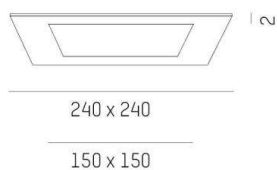

GET

468-1116

ILLUSTRATION

DONNÉES TECHNIQUES

Gradation	non dimmable
Matériel	tôle d'acier
Diamètre [mm]	240
Indice de protection [IP]	IP20
Poids net [kg]	0,22
Couleur luminaire	noir
RAL	9005

COURBE PHOTOMÉTRIQUE