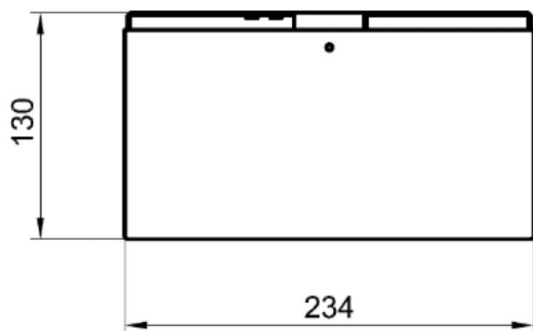

GET

468-2225

ILLUSTRATION

DONNÉES TECHNIQUES

Gradation	non dimmable
Matériel	tôle d'acier
Longueur [mm]	234
Largeur [mm]	234
Hauteur [mm]	130
Indice de protection [IP]	IP20
Poids net [kg]	1,71
Couleur luminaire	blanc
RAL	9016
N° EAN	9008905714429

COURBE PHOTOMÉTRIQUE

Les valeurs indiquées sont des valeurs assignées. La puissance et le flux lumineux sous soumis à une tolérance d'environ 10 %. Tolérance de la température de couleur : +/- 150 K. Sauf indication contraire, les valeurs s'appliquent à une température ambiante de 25 °C.