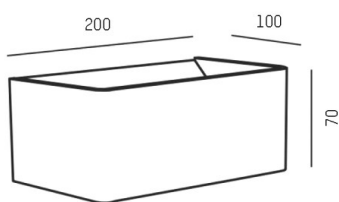

ALICA

472-0000790002705

ALICA W WANDAUFBAULEUCHE aus Aluminium, weiß, ähnlich RAL 9003, Lichtaustritt direkt/- indirekt, mit Betriebsgerät, Dimmbarkeit: nicht dimmbar, IP20,

SKIZZE

TECHNISCHE DETAILS

Systemleistung [W]	7,5
Leuchtmittel	LED
Lichtstrom [lm]	400
Lichtfarbe [K]	2700K
CRI	>90
Betriebsgerät	mit Betriebsgerät
Dimmbarkeit	nicht dimmbar
Lichtaustritt	direkt/- indirekt
Spannung [V]	220-240V 50/60Hz
Material	Aluminium
Länge [mm]	200
Breite [mm]	100
Höhe [mm]	70
Schutzart [IP]	IP20
Schutzklasse	Schutzklasse I
Nettogewicht [kg]	0,73
Farbe Leuchte	weiß
RAL	9003
EAN-Nummer	9010506019643
Lebensdauer [h]	L80 B10 20 000
Energieeffizienzkl.	0