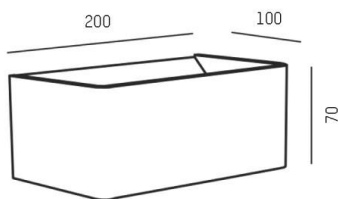

ALICA

472-0000790002705

ALICA W WANDAUFBAULEUCHTE aus Aluminium, weiß, ähnlich RAL 9003, Lichtaustritt direkt/- indirekt, mit Betriebsgerät, max. 200mA, Dimmbarkeit: nicht dimmbar, IP20,

SKIZZE

TECHNISCHE DETAILS

Systemleistung [W]	8
Leuchtmittel	LED
Lichtstrom [lm]	400
Strom Sek. [mA]	200
Lichtfarbe [K]	2700K
CRI	>90
Betriebsgerät	mit Betriebsgerät
Dimmbarkeit	nicht dimmbar
Lichtaustritt	direkt/- indirekt
Spannung [V]	220-240V 50/60Hz
Material	Aluminium
Länge [mm]	200
Breite [mm]	100
Höhe [mm]	70
Schutzart [IP]	IP20
Schutzklasse	Schutzklasse I
Nettogewicht [kg]	0,73
Farbe Leuchte	weiß
RAL	9003
EAN-Nummer	9010506019643
Lebensdauer [h]	L80 B10 20 000
Energieeffizienzkl.	D