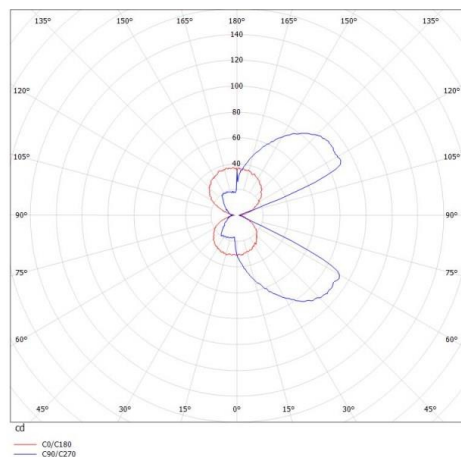

ALICA

472-0000790002705

ALICA W WANDAUFBAULEUCHTE aus Aluminium, weiß, ähnlich RAL 9003, Lichtaustritt direkt/- indirekt, mit Betriebsgerät, max. 200mA, Dimmbarkeit: nicht dimmbar, IP20,

SKIZZE

TECHNISCHE DETAILS

Systemleistung [W]	8
Leuchtmittel	LED
Lichtstrom [lm]	400
Strom Sek. [mA]	200
Lichtfarbe [K]	2700K
CRI	>90
Betriebsgerät	mit Betriebsgerät
Dimmbarkeit	nicht dimmbar
Lichtaustritt	direkt/- indirekt
Spannung [V]	220-240V 50/60Hz
Material	Aluminium
Länge [mm]	200
Breite [mm]	100
Höhe [mm]	70
Schutzart [IP]	IP20
Schutzklasse	Schutzklasse I
Nettogewicht [kg]	0,73
Farbe Leuchte	weiß
RAL	9003
EAN-Nummer	9010506019643
Lebensdauer [h]	L80 B10 20 000
Energieeffizienzkl.	D

LICHTVERTEILUNGSKURVE

Energielabel

Die Werte sind Bemessungswerte. Leistung und Lichtstrom unterliegen initial einer Toleranz von +/- 10%. Toleranz der Farbtemperatur: +/- 150 K. Die Werte gelten wenn nicht anders angegeben für eine Umgebungstemperatur von 25°C.