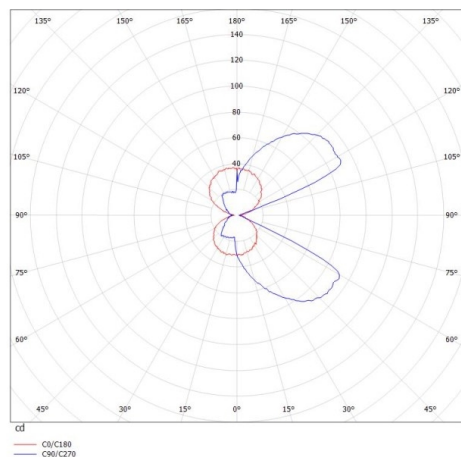

ALICA

472-0000790002705

ALICA W WANDAUFBAULEUCHE aus Aluminium, weiß, ähnlich RAL 9003, Lichtaustritt direkt/- indirekt, mit Betriebsgerät, Dimmbarkeit: nicht dimmbar, IP20,

SKIZZE

TECHNISCHE DETAILS

Systemleistung [W]	7,5
Leuchtmittel	LED
Lichtstrom [lm]	400
Lichtfarbe [K]	2700K
CRI	>90
Betriebsgerät	mit Betriebsgerät
Dimmbarkeit	nicht dimmbar
Lichtaustritt	direkt/- indirekt
Spannung [V]	220-240V 50/60Hz
Material	Aluminium
Länge [mm]	200
Breite [mm]	100
Höhe [mm]	70
Schutzart [IP]	IP20
Schutzklasse	Schutzklasse I
Nettogewicht [kg]	0,73
Farbe Leuchte	weiß
RAL	9003
EAN-Nummer	9010506019643
Lebensdauer [h]	L80 B10 20 000
Energieeffizienzkl.	0

LICHTVERTEILUNGSKURVE

Die Werte sind Bemessungswerte. Leistung und Lichtstrom unterliegen initial einer Toleranz von +/- 10%. Toleranz der Farbtemperatur: +/- 150 K. Die Werte gelten wenn nicht anders angegeben für eine Umgebungstemperatur von 25°C.