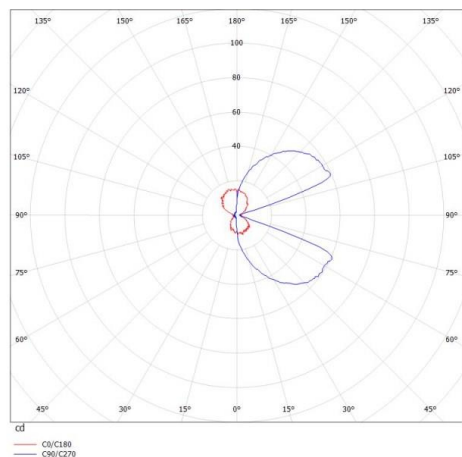

ALICA

472-0000790002706

ALICA W WANDAUFBAULEUCHTE aus Aluminium, schwarz, ähnlich RAL 9005, Lichtaustritt direkt/- indirekt, mit Betriebsgerät, max. 200mA, Dimmbarkeit: nicht dimmbar, IP20,

SKIZZE

TECHNISCHE DETAILS

Systemleistung [W]	8
Leuchtmittel	LED
Lichtstrom [lm]	215
Strom Sek. [mA]	200
Lichtfarbe [K]	2700K
CRI	>90
Betriebsgerät	mit Betriebsgerät
Dimmbarkeit	nicht dimmbar
Lichtaustritt	direkt/- indirekt
Spannung [V]	220-240V 50/60Hz
Material	Aluminium
Länge [mm]	200
Breite [mm]	100
Höhe [mm]	70
Schutzart [IP]	IP20
Schutzklasse	Schutzklasse I
Nettogewicht [kg]	0,72
Farbe Leuchte	schwarz
RAL	9005
EAN-Nummer	9010506126747
Lebensdauer [h]	L80 B10 20 000
Energieeffizienzkl.	D

LICHTVERTEILUNGSKURVE

Die Werte sind Bemessungswerte. Leistung und Lichtstrom unterliegen initial einer Toleranz von +/- 10%. Toleranz der Farbtemperatur: +/- 150 K. Die Werte gelten wenn nicht anders angegeben für eine Umgebungstemperatur von 25°C.