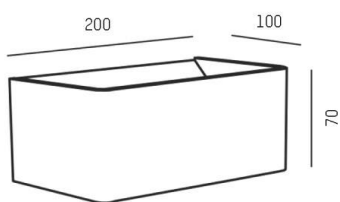

ALICA

472-0000790002706

ALICA W WANDAUFBAULEUCHTE aus Aluminium, schwarz, ähnlich RAL 9005, Lichtaustritt direkt/- indirekt, mit Betriebsgerät, max. 200mA, Dimmbarkeit: nicht dimmbar, IP20,

SKIZZE

TECHNISCHE DETAILS

Systemleistung [W]	8
Leuchtmittel	LED
Lichtstrom [lm]	215
Strom Sek. [mA]	200
Lichtfarbe [K]	2700K
CRI	>90
Betriebsgerät	mit Betriebsgerät
Dimmbarkeit	nicht dimmbar
Lichtaustritt	direkt/- indirekt
Spannung [V]	220-240V 50/60Hz
Material	Aluminium
Länge [mm]	200
Breite [mm]	100
Höhe [mm]	70
Schutzart [IP]	IP20
Schutzklasse	Schutzklasse I
Nettogewicht [kg]	0,72
Farbe Leuchte	schwarz
RAL	9005
EAN-Nummer	9010506126747
Lebensdauer [h]	L80 B10 20 000
Energieeffizienzkl.	D