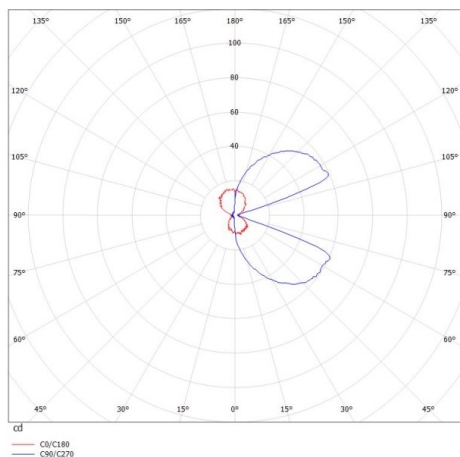

ALICA

472-0000790002706

ALICA W WANDAUFBAULEUCHE aus Aluminium, schwarz matt, ähnlich RAL 9005, Lichtaustritt direkt/- indirekt, mit Betriebsgerät, Dimmbarkeit: nicht dimmbar, IP20,

SKIZZE

TECHNISCHE DETAILS

Systemleistung [W]	7,5
Leuchtmittel	LED
Lichtstrom [lm]	215
Lichtfarbe [K]	2700K
CRI	>90
Betriebsgerät	mit Betriebsgerät
Dimmbarkeit	nicht dimmbar
Lichtaustritt	direkt/- indirekt
Spannung [V]	220-240V 50/60Hz
Material	Aluminium
Länge [mm]	200
Breite [mm]	100
Höhe [mm]	70
Schutzart [IP]	IP20
Schutzklasse	Schutzklasse I
Nettogewicht [kg]	0,72
Farbe Leuchte	schwarz matt
RAL	9005
EAN-Nummer	9010506126747
Lebensdauer [h]	L80 B10 20 000
Energieeffizienzkl.	0

LICHTVERTEILUNGSKURVE

Die Werte sind Bemessungswerte. Leistung und Lichtstrom unterliegen initial einer Toleranz von +/- 10%. Toleranz der Farbtemperatur: +/- 150 K. Die Werte gelten wenn nicht anders angegeben für eine Umgebungstemperatur von 25°C.