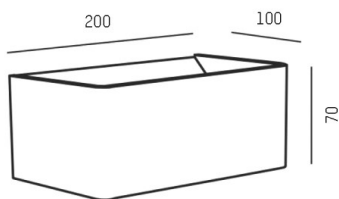

ALICA

472-0000790002706

ALICA W WANDAUFBAULEUCHE aus Aluminium, schwarz matt, ähnlich RAL 9005, Lichtaustritt direkt/- indirekt, mit Betriebsgerät, Dimmbarkeit: nicht dimmbar, IP20,

SKIZZE

TECHNISCHE DETAILS

Systemleistung [W]	7,5
Leuchtmittel	LED
Lichtstrom [lm]	215
Lichtfarbe [K]	2700K
CRI	>90
Betriebsgerät	mit Betriebsgerät
Dimmbarkeit	nicht dimmbar
Lichtaustritt	direkt/- indirekt
Spannung [V]	220-240V 50/60Hz
Material	Aluminium
Länge [mm]	200
Breite [mm]	100
Höhe [mm]	70
Schutzart [IP]	IP20
Schutzklasse	Schutzklasse I
Nettogewicht [kg]	0,72
Farbe Leuchte	schwarz matt
RAL	9005
EAN-Nummer	9010506126747
Lebensdauer [h]	L80 B10 20 000
Energieeffizienzkl.	0