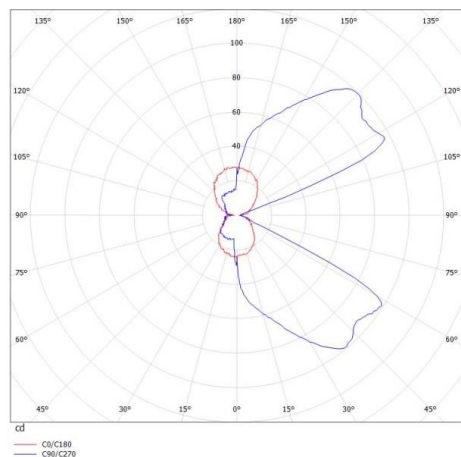

ALICA

472-0000790002714

ALICA W WANDAUFBAULEUCHTE aus Aluminium, aluminium eloxiert, Lichtaustritt direkt/- indirekt, mit Betriebsgerät, max. 200mA, Dimmbarkeit: nicht dimmbar, IP20,

SKIZZE

TECHNISCHE DETAILS

Systemleistung [W]	8
Leuchtmittel	LED
Lichtstrom [lm]	320
Strom Sek. [mA]	200
Lichtfarbe [K]	2700K
CRI	>90
Betriebsgerät	mit Betriebsgerät
Dimmbarkeit	nicht dimmbar
Lichtaustritt	direkt/- indirekt
Spannung [V]	220-240V 50/60Hz
Material	Aluminium
Länge [mm]	200
Breite [mm]	100
Höhe [mm]	70
Schutzart [IP]	IP20
Schutzklasse	Schutzklasse I
Nettogewicht [kg]	0,72
Farbe Leuchte	aluminium eloxiert
EAN-Nummer	9010506372083
Lebensdauer [h]	L80 B10 20 000
Energieeffizienzkl.	D

LICHTVERTEILUNGSKURVE

Energielabel

Die Werte sind Bemessungswerte. Leistung und Lichtstrom unterliegen initial einer Toleranz von +/- 10%. Toleranz der Farbtemperatur: +/- 150 K. Die Werte gelten wenn nicht anders angegeben für eine Umgebungstemperatur von 25°C.