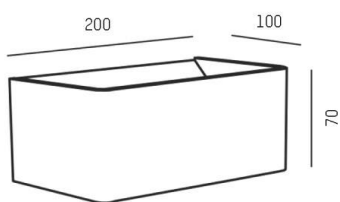

ALICA

472-0000790002714

ALICA W WANDAUFBAULEUCHTE aus Aluminium, aluminium eloxiert, Lichtaustritt direkt/- indirekt, mit Betriebsgerät, max. 200mA, Dimmbarkeit: nicht dimmbar, IP20,

SKIZZE

TECHNISCHE DETAILS

Systemleistung [W]	8
Leuchtmittel	LED
Lichtstrom [lm]	320
Strom Sek. [mA]	200
Lichtfarbe [K]	2700K
CRI	>90
Betriebsgerät	mit Betriebsgerät
Dimmbarkeit	nicht dimmbar
Lichtaustritt	direkt/- indirekt
Spannung [V]	220-240V 50/60Hz
Material	Aluminium
Länge [mm]	200
Breite [mm]	100
Höhe [mm]	70
Schutzart [IP]	IP20
Schutzklasse	Schutzklasse I
Nettogewicht [kg]	0,72
Farbe Leuchte	aluminium eloxiert
EAN-Nummer	9010506372083
Lebensdauer [h]	L80 B10 20 000
Energieeffizienzkl.	D