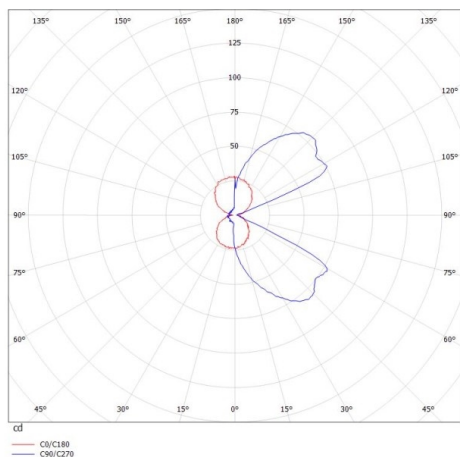

ALICA

472-0000790002763

ALICA W WANDAUFBAULEUCHE aus Aluminium, schwarz gold matt, ähnlich RAL 9005/1036, Lichtaustritt direkt/- indirekt, mit Betriebsgerät, Dimmbarkeit: nicht dimmbar, IP20,

SKIZZE

TECHNISCHE DETAILS

Systemleistung [W]	7,5
Leuchtmittel	LED
Lichtstrom [lm]	305
Lichtfarbe [K]	2700K
CRI	>90
Betriebsgerät	mit Betriebsgerät
Dimmbarkeit	nicht dimmbar
Lichtaustritt	direkt/- indirekt
Spannung [V]	220-240V 50/60Hz
Material	Aluminium
Länge [mm]	200
Breite [mm]	100
Höhe [mm]	70
Schutzart [IP]	IP20
Schutzklasse	Schutzklasse I
Nettogewicht [kg]	0,72
Farbe Leuchte	schwarz gold matt
RAL	9005/1036
EAN-Nummer	9008905915987
Lebensdauer [h]	L80 B10 20 000
Energieeffizienzkl.	0

LICHTVERTEILUNGSKURVE

Die Werte sind Bemessungswerte. Leistung und Lichtstrom unterliegen initial einer Toleranz von +/- 10%. Toleranz der Farbtemperatur: +/- 150 K. Die Werte gelten wenn nicht anders angegeben für eine Umgebungstemperatur von 25°C.