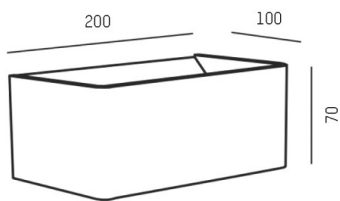

ALICA

472-0000790002763

ALICA W WANDAUFBAULEUCHE aus Aluminium, schwarz gold matt, ähnlich RAL 9005/1036, Lichtaustritt direkt/- indirekt, mit Betriebsgerät, Dimmbarkeit: nicht dimmbar, IP20,

SKIZZE

TECHNISCHE DETAILS

Systemleistung [W]	7,5
Leuchtmittel	LED
Lichtstrom [lm]	305
Lichtfarbe [K]	2700K
CRI	>90
Betriebsgerät	mit Betriebsgerät
Dimmbarkeit	nicht dimmbar
Lichtaustritt	direkt/- indirekt
Spannung [V]	220-240V 50/60Hz
Material	Aluminium
Länge [mm]	200
Breite [mm]	100
Höhe [mm]	70
Schutzart [IP]	IP20
Schutzklasse	Schutzklasse I
Nettogewicht [kg]	0,72
Farbe Leuchte	schwarz gold matt
RAL	9005/1036
EAN-Nummer	9008905915987
Lebensdauer [h]	L80 B10 20 000
Energieeffizienzkl.	0