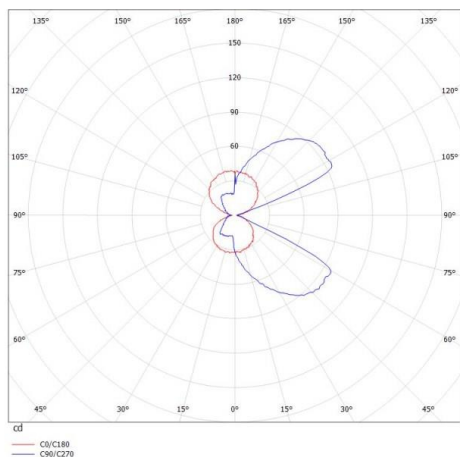

**ALICA**

**472-0000790003005**

ALICA W WANDAUFBALEUCHTE aus Aluminium, weiß, ähnlich RAL 9003, Lichtaustritt direkt/- indirekt, mit Betriebsgerät, max. 200mA, Dimmbarkeit: nicht dimmbar, IP20,

**SKIZZE**

**TECHNISCHE DETAILS**

Systemleistung [W]	8
Leuchtmittel	LED
Lichtstrom [lm]	420
Strom Sek. [mA]	200
Lichtfarbe [K]	3000K
CRI	>90
Betriebsgerät	mit Betriebsgerät
Dimmbarkeit	nicht dimmbar
Lichtaustritt	direkt/- indirekt
Spannung [V]	220-240V 50/60Hz
Material	Aluminium
Länge [mm]	200
Breite [mm]	100
Höhe [mm]	70
Schutzart [IP]	IP20
Schutzklasse	Schutzklasse I
Nettogewicht [kg]	0,75
Farbe Leuchte	weiß
RAL	9003
EAN-Nummer	9008905795350
Lebensdauer [h]	L80 B10 20 000
Energieeffizienzkl.	D

**LICHTVERTEILUNGSKURVE**

EnergieLabel

Die Werte sind Bemessungswerte. Leistung und Lichtstrom unterliegen initial einer Toleranz von +/- 10%. Toleranz der Farbtemperatur: +/- 150 K. Die Werte gelten wenn nicht anders angegeben für eine Umgebungstemperatur von 25°C.