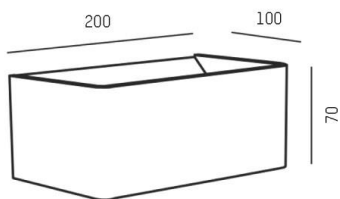

**ALICA**

**472-0000790003005**

ALICA W WANDAUFBALEUCHTE aus Aluminium, weiß, ähnlich RAL 9003, Lichtaustritt direkt/- indirekt, mit Betriebsgerät, max. 200mA, Dimmbarkeit: nicht dimmbar, IP20,

**SKIZZE**

**TECHNISCHE DETAILS**

Systemleistung [W]	8
Leuchtmittel	LED
Lichtstrom [lm]	420
Strom Sek. [mA]	200
Lichtfarbe [K]	3000K
CRI	>90
Betriebsgerät	mit Betriebsgerät
Dimmbarkeit	nicht dimmbar
Lichtaustritt	direkt/- indirekt
Spannung [V]	220-240V 50/60Hz
Material	Aluminium
Länge [mm]	200
Breite [mm]	100
Höhe [mm]	70
Schutzart [IP]	IP20
Schutzklasse	Schutzklasse I
Nettogewicht [kg]	0,75
Farbe Leuchte	weiß
RAL	9003
EAN-Nummer	9008905795350
Lebensdauer [h]	L80 B10 20 000
Energieeffizienzkl.	D