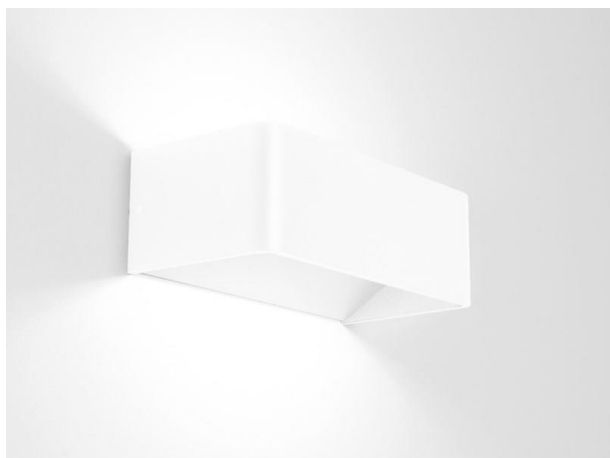

**ALICA**

**472-0000790003005**

ALICA W WANDAUFBALEUCHTE aus Aluminium, weiß, ähnlich RAL 9003, Lichtaustritt direkt/- indirekt, mit Betriebsgerät, max. 200mA, Dimmbarkeit: nicht dimmbar, IP20,

**SKIZZE**

**TECHNISCHE DETAILS**

Systemleistung [W]	8
Leuchtmittel	LED
Lichtstrom [lm]	420
Strom Sek. [mA]	200
Lichtfarbe [K]	3000K
CRI	>90
Betriebsgerät	mit Betriebsgerät
Dimmbarkeit	nicht dimmbar
Lichtaustritt	direkt/- indirekt
Spannung [V]	220-240V 50/60Hz
Material	Aluminium
Länge [mm]	200
Breite [mm]	100
Höhe [mm]	70
Schutzart [IP]	IP20
Schutzklasse	Schutzklasse I
Nettogewicht [kg]	0,75
Farbe Leuchte	weiß
RAL	9003
EAN-Nummer	9008905795350
Lebensdauer [h]	L80 B10 20 000
Energieeffizienzkl.	D