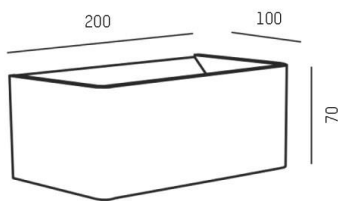

ALICA

472-0000790003006

ALICA W WANDAUFBAULEUCHE aus Aluminium, schwarz, ähnlich RAL 9005, Lichtaustritt direkt/- indirekt, mit Betriebsgerät, max. 200mA, Dimmbarkeit: nicht dimmbar, IP20,

SKIZZE

TECHNISCHE DETAILS

Systemleistung [W]	8
Leuchtmittel	LED
Lichtstrom [lm]	220
Strom Sek. [mA]	200
Lichtfarbe [K]	3000K
CRI	>90
Betriebsgerät	mit Betriebsgerät
Dimmbarkeit	nicht dimmbar
Lichtaustritt	direkt/- indirekt
Spannung [V]	220-240V 50/60Hz
Material	Aluminium
Länge [mm]	200
Breite [mm]	100
Höhe [mm]	70
Schutzart [IP]	IP20
Schutzklasse	Schutzklasse I
Nettogewicht [kg]	0,72
Farbe Leuchte	schwarz
RAL	9005
EAN-Nummer	9010506072044
Lebensdauer [h]	L80 B10 20 000
Energieeffizienzkl.	D