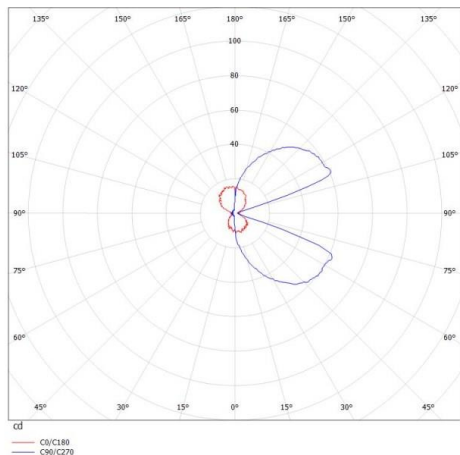

ALICA

472-0000790003006

ALICA W WANDAUFBAULEUCHE aus Aluminium, schwarz, ähnlich RAL 9005, Lichtaustritt direkt/- indirekt, mit Betriebsgerät, max. 200mA, Dimmbarkeit: nicht dimmbar, IP20,

SKIZZE

TECHNISCHE DETAILS

Systemleistung [W]	8
Leuchtmittel	LED
Lichtstrom [lm]	220
Strom Sek. [mA]	200
Lichtfarbe [K]	3000K
CRI	>90
Betriebsgerät	mit Betriebsgerät
Dimmbarkeit	nicht dimmbar
Lichtaustritt	direkt/- indirekt
Spannung [V]	220-240V 50/60Hz
Material	Aluminium
Länge [mm]	200
Breite [mm]	100
Höhe [mm]	70
Schutzart [IP]	IP20
Schutzklasse	Schutzklasse I
Nettogewicht [kg]	0,72
Farbe Leuchte	schwarz
RAL	9005
EAN-Nummer	9010506072044
Lebensdauer [h]	L80 B10 20 000
Energieeffizienzkl.	D

LICHTVERTEILUNGSKURVE

Energielabel

Die Werte sind Bemessungswerte. Leistung und Lichtstrom unterliegen initial einer Toleranz von +/- 10%. Toleranz der Farbtemperatur: +/- 150 K. Die Werte gelten wenn nicht anders angegeben für eine Umgebungstemperatur von 25°C.