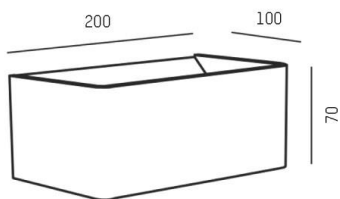

ALICA

472-0000790003014

ALICA W WANDAUFBAULEUCHTE aus Aluminium, aluminium eloxiert, Lichtaustritt direkt/- indirekt, mit Betriebsgerät, max. 200mA, Dimmbarkeit: nicht dimmbar, IP20,

SKIZZE

TECHNISCHE DETAILS

Systemleistung [W]	8
Leuchtmittel	LED
Lichtstrom [lm]	330
Strom Sek. [mA]	200
Lichtfarbe [K]	3000K
CRI	>90
Betriebsgerät	mit Betriebsgerät
Dimmbarkeit	nicht dimmbar
Lichtaustritt	direkt/- indirekt
Spannung [V]	220-240V 50/60Hz
Material	Aluminium
Länge [mm]	200
Breite [mm]	100
Höhe [mm]	70
Schutzart [IP]	IP20
Schutzklasse	Schutzklasse I
Nettogewicht [kg]	0,69
Farbe Leuchte	aluminium eloxiert
EAN-Nummer	9008905925238
Lebensdauer [h]	L80 B10 20 000
Energieeffizienzkl.	D