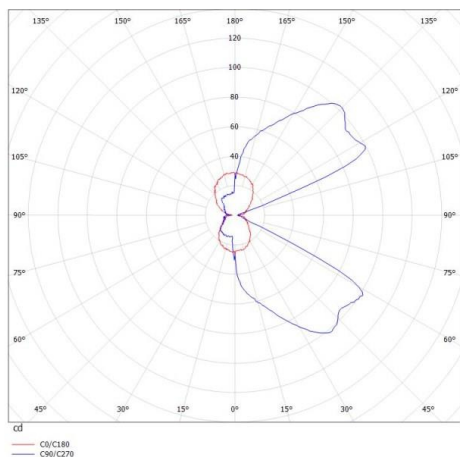

ALICA

472-0000790003014

ALICA W WANDAUFBAULEUCHTE aus Aluminium, aluminium eloxiert, Lichtaustritt direkt/- indirekt, mit Betriebsgerät, max. 200mA, Dimmbarkeit: nicht dimmbar, IP20,

SKIZZE

TECHNISCHE DETAILS

Systemleistung [W]	8
Leuchtmittel	LED
Lichtstrom [lm]	330
Strom Sek. [mA]	200
Lichtfarbe [K]	3000K
CRI	>90
Betriebsgerät	mit Betriebsgerät
Dimmbarkeit	nicht dimmbar
Lichtaustritt	direkt/- indirekt
Spannung [V]	220-240V 50/60Hz
Material	Aluminium
Länge [mm]	200
Breite [mm]	100
Höhe [mm]	70
Schutzart [IP]	IP20
Schutzklasse	Schutzklasse I
Nettogewicht [kg]	0,69
Farbe Leuchte	aluminium eloxiert
EAN-Nummer	9008905925238
Lebensdauer [h]	L80 B10 20 000
Energieeffizienzkl.	D

LICHTVERTEILUNGSKURVE

EnergieLabel

Die Werte sind Bemessungswerte. Leistung und Lichtstrom unterliegen initial einer Toleranz von +/- 10%. Toleranz der Farbtemperatur: +/- 150 K. Die Werte gelten wenn nicht anders angegeben für eine Umgebungstemperatur von 25°C.