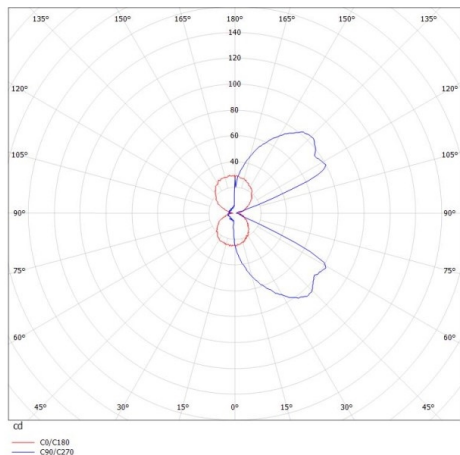

ALICA

472-0000790003063

ALICA W WANDAUFBAULEUCHE aus Aluminium, schwarz gold matt, ähnlich RAL 9005/1036, Lichtaustritt direkt/ - indirekt, mit Betriebsgerät, Dimmbarkeit: nicht dimmbar, IP20,

SKIZZE

TECHNISCHE DETAILS

Systemleistung [W]	7,5
Leuchtmittel	LED
Lichtstrom [lm]	320
Lichtfarbe [K]	3000K
CRI	>90
Betriebsgerät	mit Betriebsgerät
Dimmbarkeit	nicht dimmbar
Lichtaustritt	direkt/ - indirekt
Spannung [V]	220-240V 50/60Hz
Material	Aluminium
Länge [mm]	200
Breite [mm]	100
Höhe [mm]	70
Schutzart [IP]	IP20
Schutzklasse	Schutzklasse I
Nettogewicht [kg]	0,71
Farbe Leuchte	schwarz gold matt
RAL	9005/1036
EAN-Nummer	9008905934032
Lebensdauer [h]	L80 B10 20 000
Energieeffizienzkl.	0

LICHTVERTEILUNGSKURVE

Die Werte sind Bemessungswerte. Leistung und Lichtstrom unterliegen initial einer Toleranz von +/- 10%. Toleranz der Farbtemperatur: +/- 150 K. Die Werte gelten wenn nicht anders angegeben für eine Umgebungstemperatur von 25°C.