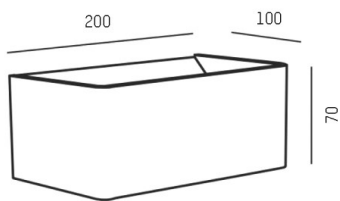

ALICA

472-0000790003063

ALICA W WANDAUFBAULEUCHE aus Aluminium, schwarz gold matt, ähnlich RAL 9005/1036, Lichtaustritt direkt/ - indirekt, mit Betriebsgerät, Dimmbarkeit: nicht dimmbar, IP20,

SKIZZE

TECHNISCHE DETAILS

Systemleistung [W]	7,5
Leuchtmittel	LED
Lichtstrom [lm]	320
Lichtfarbe [K]	3000K
CRI	>90
Betriebsgerät	mit Betriebsgerät
Dimmbarkeit	nicht dimmbar
Lichtaustritt	direkt/ - indirekt
Spannung [V]	220-240V 50/60Hz
Material	Aluminium
Länge [mm]	200
Breite [mm]	100
Höhe [mm]	70
Schutzart [IP]	IP20
Schutzklasse	Schutzklasse I
Nettogewicht [kg]	0,71
Farbe Leuchte	schwarz gold matt
RAL	9005/1036
EAN-Nummer	9008905934032
Lebensdauer [h]	L80 B10 20 000
Energieeffizienzkl.	0