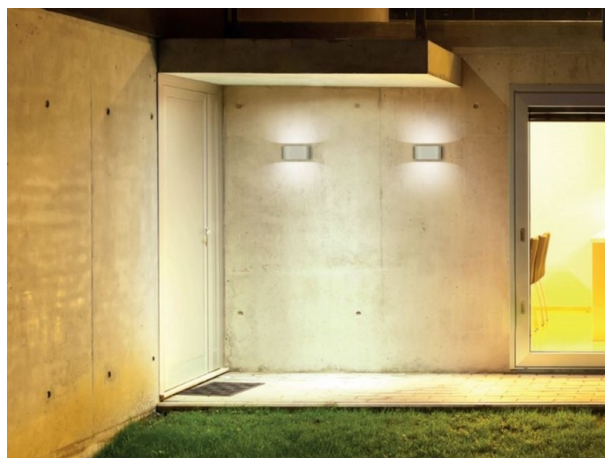

AVA

472-0030990003004

AVA W WANDAUFBAULEUCHTE aus Aluminium, silber, ähnlich RAL 9006, Lichtaustritt direkt/- indirekt, mit Betriebsgerät, Dimmbarkeit: nicht dimmbar, IP54,

SKIZZE

TECHNISCHE DETAILS

Systemleistung [W]	11
Leuchtmittel	LED
Lichtstrom [lm]	480
Lichtfarbe [K]	3000K
CRI	>90
Betriebsgerät	mit Betriebsgerät
Dimmbarkeit	nicht dimmbar
Lichtaustritt	direkt/- indirekt
Spannung [V]	220-240V 50/60Hz
Material	Aluminium
Länge [mm]	187
Breite [mm]	60
Höhe [mm]	100
Ausladung [mm]	60
Schutzart [IP]	IP54
Schutzklasse	Schutzklasse I
Nettogewicht [kg]	1,16
Farbe Leuchte	silber
RAL	9006
EAN-Nummer	9010506253320
Lebensdauer [h]	L80 B10 20 000
Energieeffizienzkl.	F