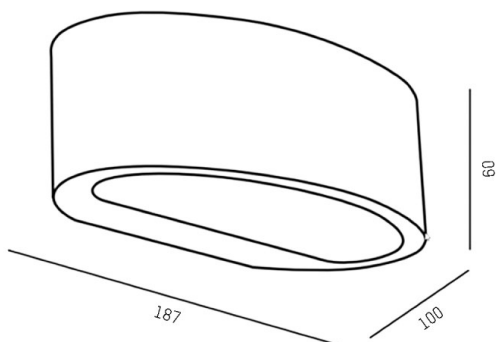

AVA

472-0030990003004

AVA W WANDAUFBAULEUCHTE aus Aluminium, silber, ähnlich RAL 9006, Lichtaustritt direkt/- indirekt, mit Betriebsgerät, Dimmbarkeit: nicht dimmbar, IP54,

SKIZZE

TECHNISCHE DETAILS

Systemleistung [W]	11
Leuchtmittel	LED
Lichtstrom [lm]	480
Lichtfarbe [K]	3000K
CRI	>90
Betriebsgerät	mit Betriebsgerät
Dimmbarkeit	nicht dimmbar
Lichtaustritt	direkt/- indirekt
Spannung [V]	220-240V 50/60Hz
Material	Aluminium
Länge [mm]	187
Breite [mm]	60
Höhe [mm]	100
Ausladung [mm]	60
Schutzart [IP]	IP54
Schutzklasse	Schutzklasse I
Nettogewicht [kg]	1,16
Farbe Leuchte	silber
RAL	9006
EAN-Nummer	9010506253320
Lebensdauer [h]	L80 B10 20 000
Energieeffizienzkl.	F

LICHTVERTEILUNGSKURVE

Die Werte sind Bemessungswerte. Leistung und Lichtstrom unterliegen initial einer Toleranz von +/- 10%. Toleranz der Farbtemperatur: +/- 150 K. Die Werte gelten wenn nicht anders angegeben für eine Umgebungstemperatur von 25°C.