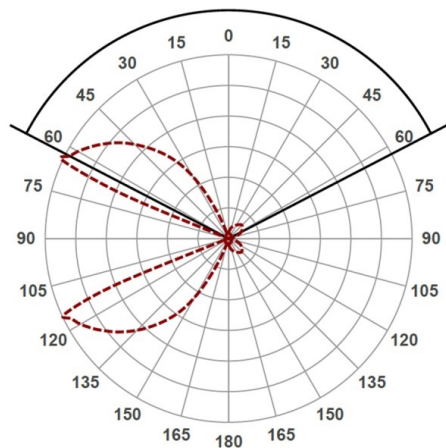

AVA

472-0030990003004

AVA W WANDAUFBAULEUCHTE aus Aluminium, silber, ähnlich RAL 9006, Lichtaustritt direkt/- indirekt, mit Betriebsgerät, Dimmbarkeit: nicht dimmbar, IP54,

SKIZZE

TECHNISCHE DETAILS

Systemleistung [W]	11
Leuchtmittel	LED
Lichtstrom [lm]	480
Lichtfarbe [K]	3000K
CRI	>90
Betriebsgerät	mit Betriebsgerät
Dimmbarkeit	nicht dimmbar
Lichtaustritt	direkt/- indirekt
Spannung [V]	220-240V 50/60Hz
Material	Aluminium
Länge [mm]	187
Breite [mm]	60
Höhe [mm]	100
Ausladung [mm]	60
Schutzart [IP]	IP54
Schutzklasse	Schutzklasse I
Nettogewicht [kg]	1,16
Farbe Leuchte	silber
RAL	9006
EAN-Nummer	9010506253320
Lebensdauer [h]	L80 B10 20 000
Energieeffizienzkl.	F

LICHTVERTEILUNGSKURVE

Die Werte sind Bemessungswerte. Leistung und Lichtstrom unterliegen initial einer Toleranz von +/- 10%. Toleranz der Farbtemperatur: +/- 150 K. Die Werte gelten wenn nicht anders angegeben für eine Umgebungstemperatur von 25°C.