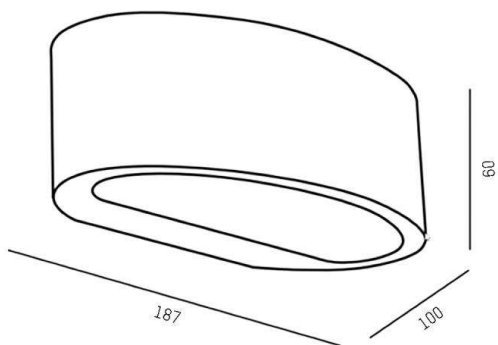

AVA

472-0030990003004

AVA W WANDAUFBAULEUCHTE aus Aluminium, silber matt, ähnlich RAL 9006, Lichtaustritt direkt/- indirekt, mit Betriebsgerät, IP54

SKIZZE

TECHNISCHE DETAILS

Systemleistung [W]	11
Leuchtmittel	LED
Lichtstrom [lm]	480
Lichtfarbe [K]	3000K
CRI	>90
Betriebsgerät	mit Betriebsgerät
Lichtaustritt	direkt/- indirekt
Spannung [V]	220-240V 50/60Hz
Material	Aluminium

Länge [mm]	187
Breite [mm]	60
Höhe [mm]	100
Ausladung [mm]	60
Schutzart [IP]	IP54
Schutzklasse	Schutzklasse I
Nettogewicht [kg]	1,16

LICHTVERTEILUNGSKURVE

Farbe Leuchte	silber matt
RAL	9006
EAN-Nummer	9010506253320
Lebensdauer [h]	25 000