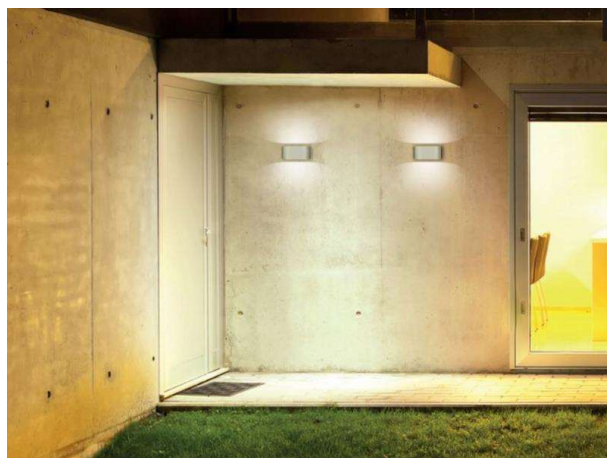

AVA

472-0030990003004

AVA W WANDAUFBAULEUCHTE aus Aluminium, silber matt, ähnlich RAL 9006, Lichtaustritt direkt/- indirekt, mit Betriebsgerät, IP54

SKIZZE

TECHNISCHE DETAILS

Systemleistung [W]	11
Leuchtmittel	LED
Lichtstrom [lm]	480
Lichtfarbe [K]	3000K
CRI	>90
Betriebsgerät	mit Betriebsgerät
Lichtaustritt	direkt/- indirekt
Spannung [V]	220-240V 50/60Hz
Material	Aluminium

Länge [mm]	187
Breite [mm]	60
Höhe [mm]	100
Ausladung [mm]	60
Schutzart [IP]	IP54
Schutzklasse	Schutzklasse I
Nettogewicht [kg]	1,16

LICHTVERTEILUNGSKURVE

Farbe Leuchte	silber matt
RAL	9006
EAN-Nummer	9010506253320
Lebensdauer [h]	25 000