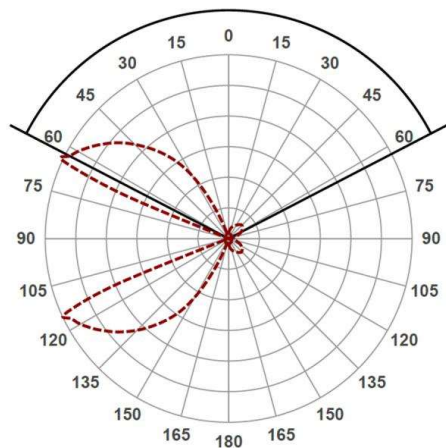

AVA

472-0030990003004

AVA W WANDAUFBAULEUCHTE aus Aluminium, silber matt, ähnlich RAL 9006, Lichtaustritt direkt/- indirekt, mit Betriebsgerät, IP54

SKIZZE

TECHNISCHE DETAILS

Systemleistung [W]	11
Leuchtmittel	LED
Lichtstrom [lm]	480
Lichtfarbe [K]	3000K
CRI	>90
Betriebsgerät	mit Betriebsgerät
Lichtaustritt	direkt/- indirekt
Spannung [V]	220-240V 50/60Hz
Material	Aluminium

Länge [mm]	187
Breite [mm]	60
Höhe [mm]	100
Ausladung [mm]	60
Schutzart [IP]	IP54
Schutzklasse	Schutzklasse I
Nettogewicht [kg]	1,16

LICHTVERTEILUNGSKURVE

Farbe Leuchte	silber matt
RAL	9006
EAN-Nummer	9010506253320
Lebensdauer [h]	25 000

Die Werte sind Bemessungswerte. Leistung und Lichtstrom unterliegen initial einer Toleranz von +/- 10%. Toleranz der Farbtemperatur: +/- 150 K. Die Werte gelten wenn nicht anders angegeben für eine Umgebungstemperatur von 25°C.