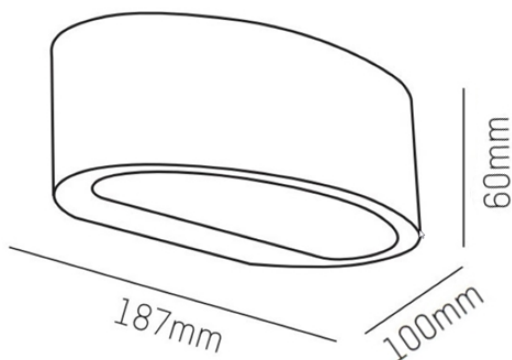

AVA

472-0030990003005

AVA W WANDAUFBAULEUCHTE aus Aluminium, weiß, ähnlich RAL 9003, Lichtaustritt direkt/- indirekt, mit Betriebsgerät, Dimmbarkeit: nicht dimmbar, IP54,

SKIZZE

TECHNISCHE DETAILS

Systemleistung [W]	11
Leuchtmittel	LED
Lichtstrom [lm]	780
Lichtfarbe [K]	3000K
CRI	>90
Betriebsgerät	mit Betriebsgerät
Dimmbarkeit	nicht dimmbar
Lichtaustritt	direkt/- indirekt
Spannung [V]	220-240V 50/60Hz
Material	Aluminium
Länge [mm]	187
Breite [mm]	60
Höhe [mm]	100
Ausladung [mm]	60
Schutzart [IP]	IP54
Schutzklasse	Schutzklasse I
Nettogewicht [kg]	0,95
Farbe Leuchte	weiß
RAL	9003
EAN-Nummer	9008905787270
Lebensdauer [h]	L80 B10 20 000
Energieeffizienzkl.	F

LICHTVERTEILUNGSKURVE

Die Werte sind Bemessungswerte. Leistung und Lichtstrom unterliegen initial einer Toleranz von +/- 10%. Toleranz der Farbtemperatur: +/- 150 K. Die Werte gelten wenn nicht anders angegeben für eine Umgebungstemperatur von 25°C.