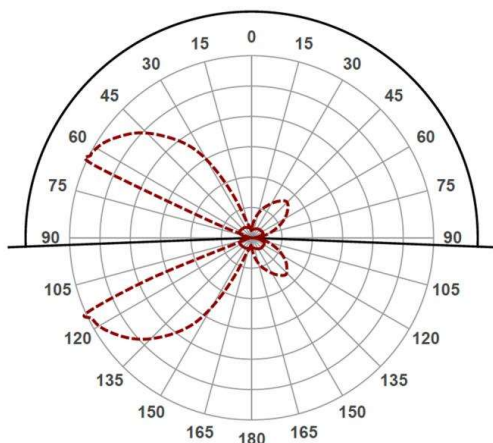

AVA

472-0030990003005

AVA W WANDAUFBAULEUCHTE aus Aluminium, weiß matt, ähnlich RAL 9003, Lichtaustritt direkt/- indirekt, mit Betriebsgerät, IP54

SKIZZE

TECHNISCHE DETAILS

Systemleistung [W]	11
Leuchtmittel	LED
Lichtstrom [lm]	780
Lichtfarbe [K]	3000K
CRI	>90
Betriebsgerät	mit Betriebsgerät
Lichtaustritt	direkt/- indirekt
Spannung [V]	220-240V 50/60Hz
Material	Aluminium

Länge [mm]	187
Breite [mm]	60
Höhe [mm]	100
Ausladung [mm]	60
Schutzart [IP]	IP54
Schutzklasse	Schutzklasse I
Nettogewicht [kg]	1,15

LICHTVERTEILUNGSKURVE

Farbe Leuchte	weiß matt
RAL	9003
EAN-Nummer	9008905787270
Lebensdauer [h]	25 000

Die Werte sind Bemessungswerte. Leistung und Lichtstrom unterliegen initial einer Toleranz von +/- 10%. Toleranz der Farbtemperatur: +/- 150 K. Die Werte gelten wenn nicht anders angegeben für eine Umgebungstemperatur von 25°C.