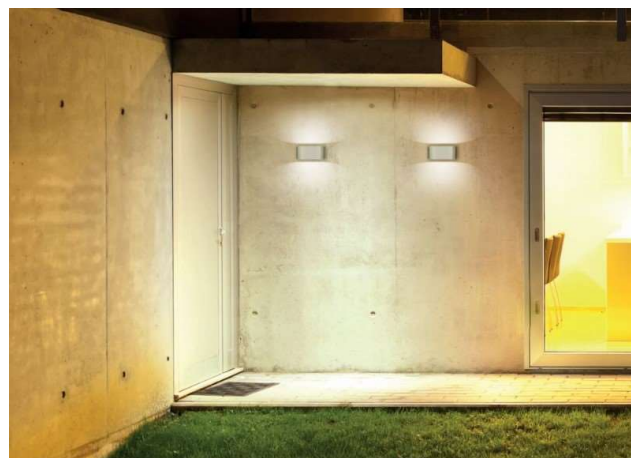

AVA

472-0030990003005

AVA W WANDAUFBAULEUCHTE aus Aluminium, weiß matt, ähnlich RAL 9003, Lichtaustritt direkt/- indirekt, mit Betriebsgerät, IP54

SKIZZE

TECHNISCHE DETAILS

Systemleistung [W]	11
Leuchtmittel	LED
Lichtstrom [lm]	780
Lichtfarbe [K]	3000K
CRI	>90
Betriebsgerät	mit Betriebsgerät
Lichtaustritt	direkt/- indirekt
Spannung [V]	220-240V 50/60Hz
Material	Aluminium

Länge [mm]	187
Breite [mm]	60
Höhe [mm]	100
Ausladung [mm]	60
Schutzart [IP]	IP54
Schutzklasse	Schutzklasse I
Nettogewicht [kg]	1,15

LICHTVERTEILUNGSKURVE

Farbe Leuchte	weiß matt
RAL	9003
EAN-Nummer	9008905787270
Lebensdauer [h]	25 000