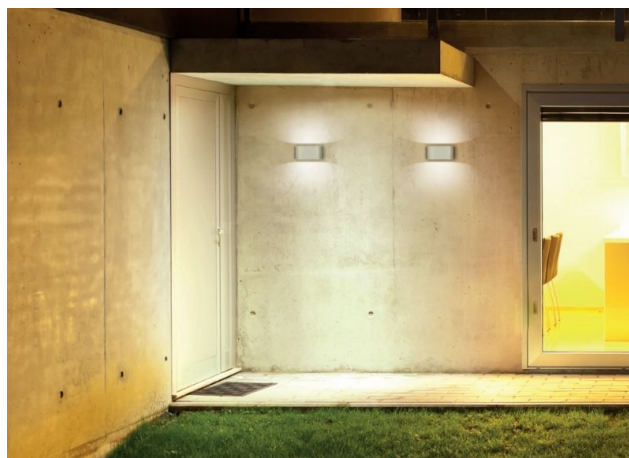

AVA

472-0030990003005

AVA W WANDAUFBAULEUCHTE aus Aluminium, weiß, ähnlich RAL 9003, Lichtaustritt direkt/- indirekt, mit Betriebsgerät, Dimmbarkeit: nicht dimmbar, IP54,

SKIZZE

TECHNISCHE DETAILS

Systemleistung [W]	11
Leuchtmittel	LED
Lichtstrom [lm]	780
Lichtfarbe [K]	3000K
CRI	>90
Betriebsgerät	mit Betriebsgerät
Dimmbarkeit	nicht dimmbar
Lichtaustritt	direkt/- indirekt
Spannung [V]	220-240V 50/60Hz
Material	Aluminium
Länge [mm]	187
Breite [mm]	60
Höhe [mm]	100
Ausladung [mm]	60
Schutzart [IP]	IP54
Schutzklasse	Schutzklasse I
Nettogewicht [kg]	0,95
Farbe Leuchte	weiß
RAL	9003
EAN-Nummer	9008905787270
Lebensdauer [h]	L80 B10 20 000
Energieeffizienzkl.	F