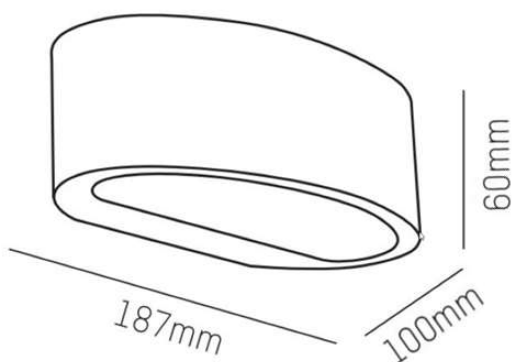

AVA

472-0030990003005

AVA W WANDAUFBAULEUCHTE aus Aluminium, weiß matt, ähnlich RAL 9003, Lichtaustritt direkt/- indirekt, mit Betriebsgerät, IP54

SKIZZE

TECHNISCHE DETAILS

Systemleistung [W]	11
Leuchtmittel	LED
Lichtstrom [lm]	780
Lichtfarbe [K]	3000K
CRI	>90
Betriebsgerät	mit Betriebsgerät
Lichtaustritt	direkt/- indirekt
Spannung [V]	220-240V 50/60Hz
Material	Aluminium

Länge [mm]	187
Breite [mm]	60
Höhe [mm]	100
Ausladung [mm]	60
Schutzart [IP]	IP54
Schutzklasse	Schutzklasse I
Nettogewicht [kg]	1,15

LICHTVERTEILUNGSKURVE

Farbe Leuchte	weiß matt
RAL	9003
EAN-Nummer	9008905787270
Lebensdauer [h]	25 000