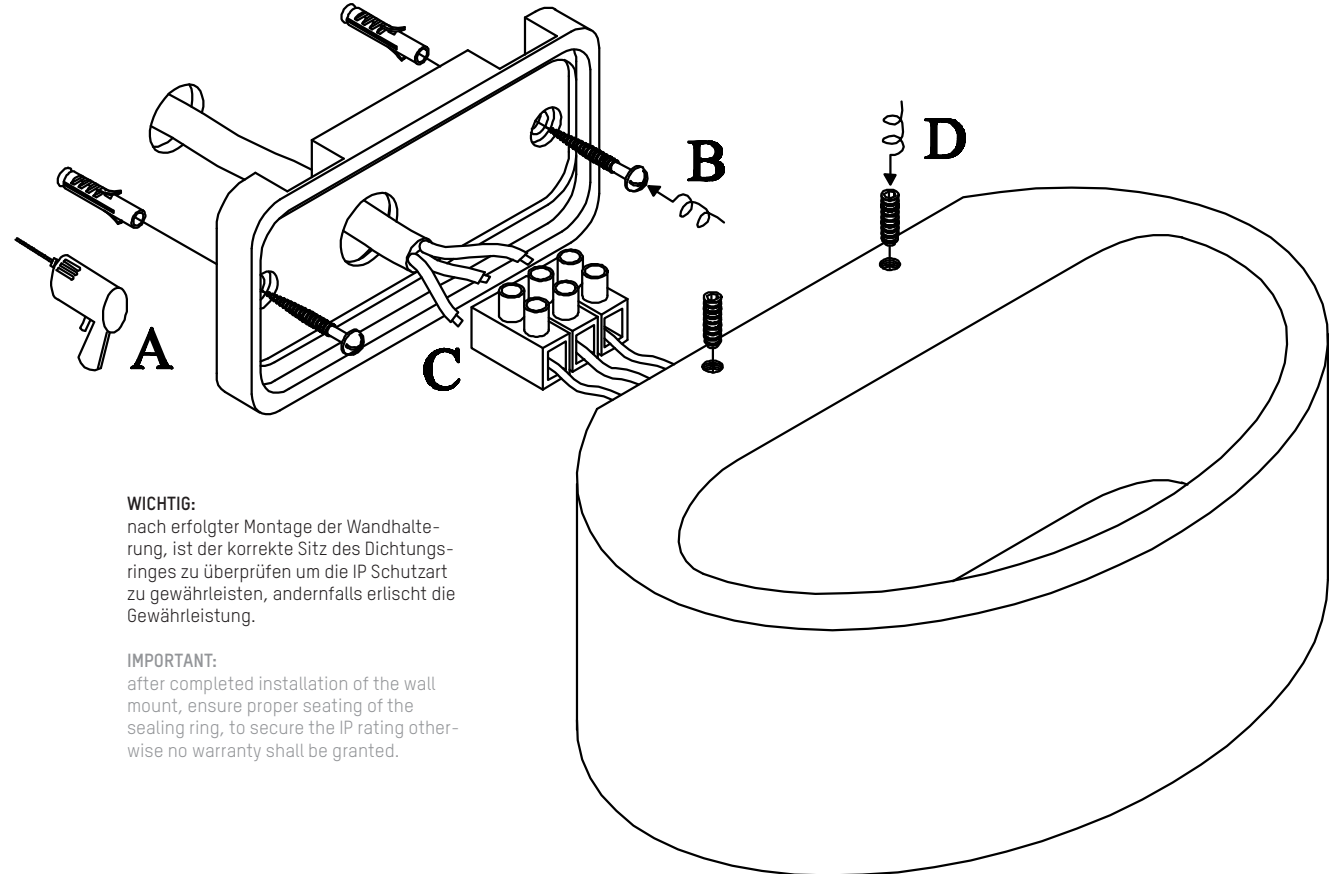

Leds sind wartungsfreie elektronische Bauteile, die durch unsachgemäße Behandlung beschädigt oder zerstört werden können. Das Öffnen des Led Gehäuses oder die Verrichtung jeglicher Arbeiten an der LED führen zum Verlust des Gewährleistungsanspruchs gegenüber dem Hersteller. Technische Änderungen vorbehalten! Bei Fragen wenden sie sich an den Hersteller.

INSTALLATION AND SAFETY INSTRUCTIONS

National installation regulations must be observed. The luminaire is suitable for use at an ambient temperature of 25°C. Installation luminaires may only be done by a qualified person. The manufacturer does not take any responsibility for damages caused by faulty installation or shortening.

During workings on the luminaire or in the event of damage to the luminaire the power supply must be switched off. Parts of the luminaire get very hot during operation. [Risk of burn!] Never touch the light source or parts close to the light source such as glasses or reflectors.

Leds are maintenance-free electronic components that can be damaged or destroyed through inappropriate handling. Opening the Led housing or carrying out any type of work on the Led will void any warranty claim against the manufacturer. Specifications are subject to change without notice! If you have questions, please contact the manufacturer.

WICHTIG:
nach erfolgter Montage der Wandhalterung, ist der korrekte Sitz des Dichtungsringes zu überprüfen um die IP Schutzart zu gewährleisten, andernfalls erlischt die Gewährleistung.

IMPORTANT:
after completed installation of the wall mount, ensure proper seating of the sealing ring, to secure the IP rating otherwise no warranty shall be granted.