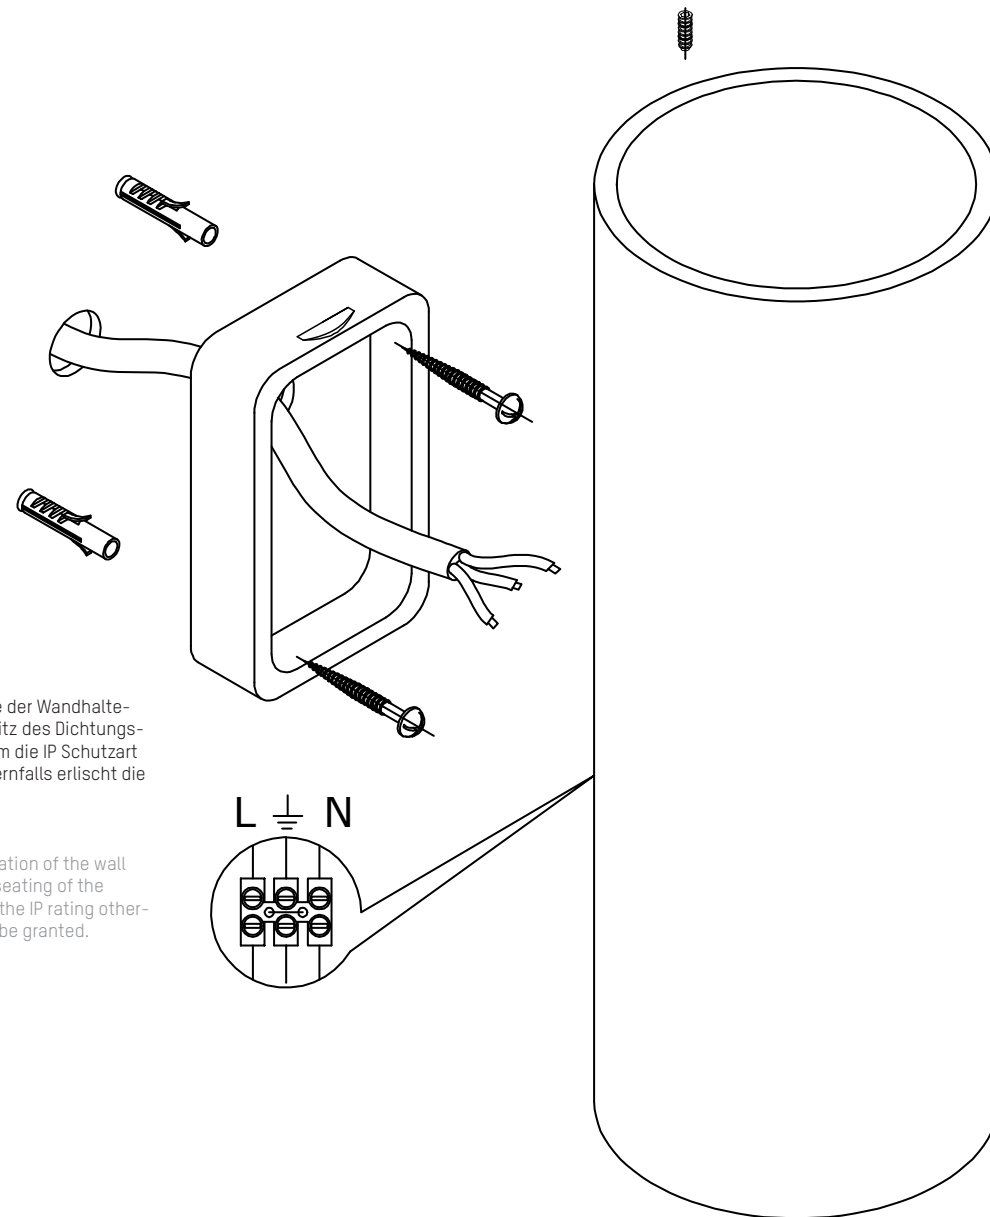

WICHTIG:
nach erfolgter Montage der Wandhalterung, ist der korrekte Sitz des Dichtungsringes zu überprüfen um die IP Schutzart zu gewährleisten, andernfalls erlischt die Gewährleistung.

IMPORTANT:
after completed installation of the wall mount, ensure proper seating of the sealing ring, to secure the IP rating otherwise no warranty shall be granted.