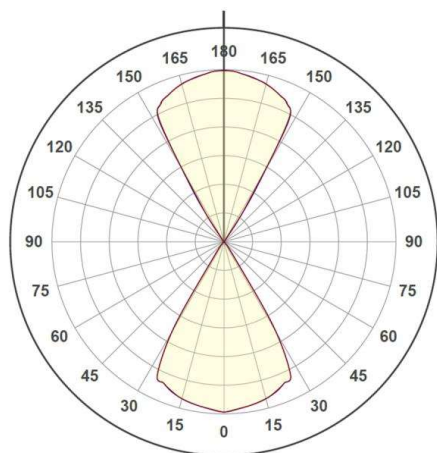

**BEN**

**472-0050890003005**

BEN ROUND W WANDAUFBAULEUCHTE aus Aluminium, weiß matt, ähnlich RAL 9003, Lichtaustritt direkt/- indirekt, mit Betriebsgerät, Dimmbarkeit nicht dimmbar, IP65

**SKIZZE**

**TECHNISCHE DETAILS**

Systemleistung [W]	9
Leuchtmittel	LED
Lichtstrom [lm]	233
Lichtfarbe [K]	3000K
CRI	>90
Betriebsgerät	mit Betriebsgerät
Dimmbarkeit	nicht dimmbar
Lichtaustritt	direkt/- indirekt
Spannung [V]	220-240V 50/60Hz
Material	Aluminium

Länge [mm]	250
Höhe [mm]	250
Durchmesser [mm]	90
Ausladung [mm]	95
Schutzart [IP]	IP65
Schutzklasse	Schutzklasse I
Nettogewicht [kg]	1,99

**LICHTVERTEILUNGSKURVE**

Farbe Leuchte	weiß matt
RAL	9003
EAN-Nummer	9010506059250
Lebensdauer [h]	25 000

Die Werte sind Bemessungswerte. Leistung und Lichtstrom unterliegen initial einer Toleranz von +/- 10%. Toleranz der Farbtemperatur: +/- 150 K. Die Werte gelten wenn nicht anders angegeben für eine Umgebungstemperatur von 25°C.