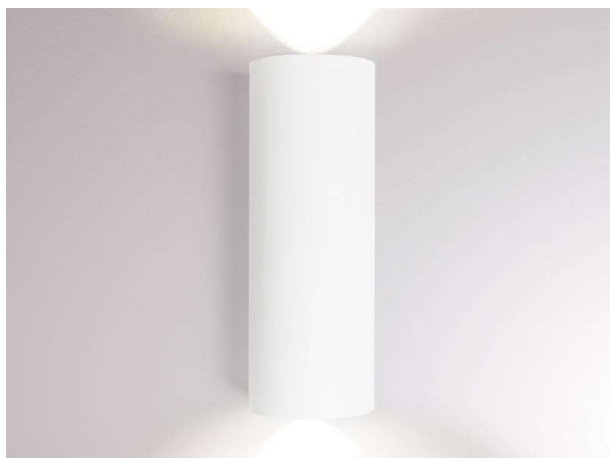

**BEN**

**472-0050890003005**

BEN ROUND W WANDAUFBAULEUCHTE aus Aluminium, weiß matt, ähnlich RAL 9003, Lichtaustritt direkt/- indirekt, mit Betriebsgerät, Dimmbarkeit nicht dimmbar, IP65

**SKIZZE**

**TECHNISCHE DETAILS**

Länge [mm]	250
Höhe [mm]	250
Durchmesser [mm]	90
Ausladung [mm]	95
Schutzart [IP]	IP65
Schutzklasse	Schutzklasse I
Nettogewicht [kg]	1,99

**LICHTVERTEILUNGSKURVE**

Farbe Leuchte	weiß matt
RAL	9003
EAN-Nummer	9010506059250
Lebensdauer [h]	25 000