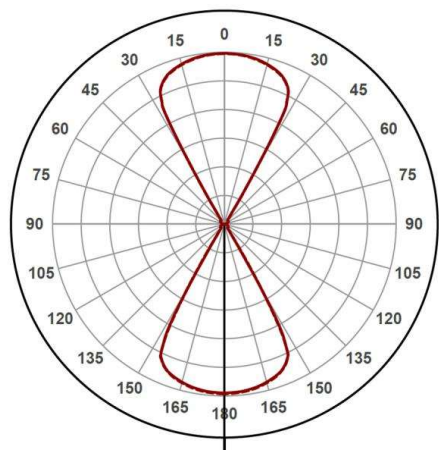

BEN**472-0060890003005**

BEN SQUARE W LUMINAIRE EN SAILLIE POUR MUR en aluminium, blanc mat, RAL 9003, émission direct/indirect, avec driver, gradation: non dimmable, IP65

**ILLUSTRATION****DONNÉES TECHNIQUES**

Puissance système [W]	9
Source lumineuse	LED
Flux lumineux [lm]	525
Température de couleur [K]	3000K
IRC	>90
Driver	avec driver
Gradation	non dimmable
Emission de lumière	direct/indirect
Tension [V]	220-240V 50/60Hz
Matériel	aluminium
Longueur [mm]	80
Largeur [mm]	80
Hauteur [mm]	200
Indice de protection [IP]	IP65
Classe de protection	classe de protection I
Poids net [kg]	1,27
Couleur luminaire	blanc mat
RAL	9003
N° EAN	9008905918537
Durée de vie [h]	L80 B10 20 000
Cl. d'efficacité énergétique	E

COURBE PHOTOMÉTRIQUE

Les valeurs indiquées sont des valeurs assignées. La puissance et le flux lumineux sous soumis à une tolérance d'environ 10 %. Tolérance de la température de couleur : +/- 150 K. Sauf indication contraire, les valeurs s'appliquent à une température ambiante de 25 °C.