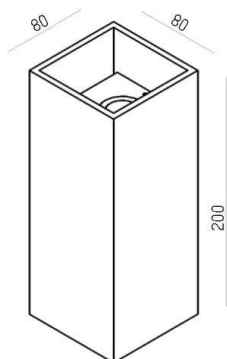

BEN**472-0060890003005**

BEN SQUARE W LUMINAIRE EN SAILLIE POUR MUR en aluminium, blanc mat, RAL 9003, émission direct/indirect, avec driver, gradation: non dimmable, IP65

**ILLUSTRATION****DONNÉES TECHNIQUES**

Puissance système [W]	9
Source lumineuse	LED
Flux lumineux [lm]	525
Température de couleur [K]	3000K
IRC	>90
Driver	avec driver
Gradation	non dimmable
Emission de lumière	direct/indirect
Tension [V]	220-240V 50/60Hz
Matériel	aluminium
Longueur [mm]	80
Largeur [mm]	80
Hauteur [mm]	200
Indice de protection [IP]	IP65
Classe de protection	classe de protection I
Poids net [kg]	1,27
Couleur luminaire	blanc mat
RAL	9003
N° EAN	9008905918537
Durée de vie [h]	L80 B10 20 000
Cl. d'efficacité énergétique	E