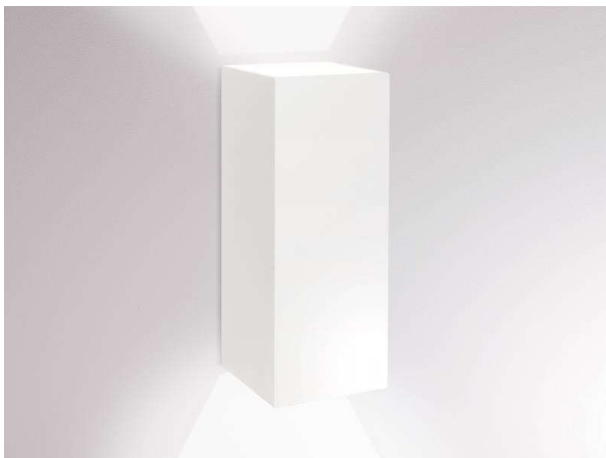

BEN**472-0060890003005**

BEN SQUARE W LUMINAIRE EN SAILLIE POUR MUR en aluminium, blanc mat, RAL 9003, émission direct/indirect, avec driver, gradation: non dimmable, IP65

**ILLUSTRATION****DONNÉES TECHNIQUES**

Puissance système [W]	9
Source lumineuse	LED
Flux lumineux [lm]	525
Température de couleur [K]	3000K
IRC	>90
Driver	avec driver
Gradation	non dimmable
Emission de lumière	direct/indirect
Tension [V]	220-240V 50/60Hz
Matériel	aluminium
Longueur [mm]	80
Largeur [mm]	80
Hauteur [mm]	200
Indice de protection [IP]	IP65
Classe de protection	classe de protection I
Poids net [kg]	1,27
Couleur luminaire	blanc mat
RAL	9003
N° EAN	9008905918537
Durée de vie [h]	L80 B10 20 000
Cl. d'efficacité énergétique	E