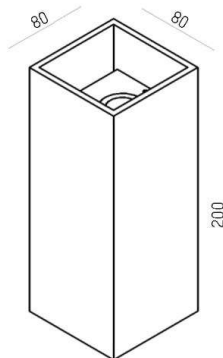

**BEN**

472-0060890003011

BEN SQUARE W WANDAUFBAULEUCHTE aus Aluminium, anthrazit, ähnlich RAL 7016, Lichtaustritt direkt/- indirekt, mit Betriebsgerät, Dimmbarkeit: nicht dimmbar, IP65,

**SKIZZE**

**TECHNISCHE DETAILS**

Systemleistung [W]	9
Leuchtmittel	LED
Lichtstrom [lm]	320
Lichtfarbe [K]	3000K
CRI	>90
Betriebsgerät	mit Betriebsgerät
Dimmbarkeit	nicht dimmbar
Lichtaustritt	direkt/- indirekt
Spannung [V]	220-240V 50/60Hz
Material	Aluminium
Länge [mm]	80
Breite [mm]	80
Höhe [mm]	200
Schutzart [IP]	IP65
Schutzklasse	Schutzklasse I
Nettogewicht [kg]	1,29
Farbe Leuchte	anthrazit
RAL	7016
EAN-Nummer	9008905812460
Lebensdauer [h]	L80 B10 20 000
Energieeffizienzkl.	E