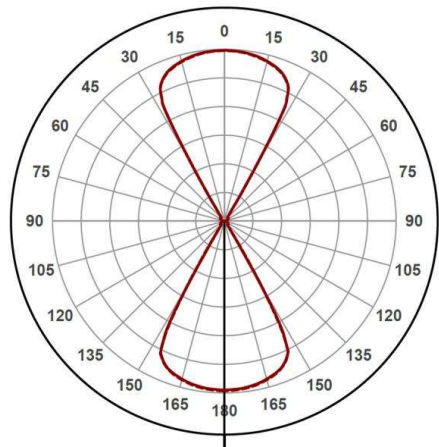

**BEN**

472-0060890003011

BEN SQUARE W WANDAUFBAULEUCHTE aus Aluminium, anthrazit, ähnlich RAL 7016, Lichtaustritt direkt/- indirekt, mit Betriebsgerät, Dimmbarkeit: nicht dimmbar, IP65,

**SKIZZE**

**TECHNISCHE DETAILS**

Systemleistung [W]	9
Leuchtmittel	LED
Lichtstrom [lm]	320
Lichtfarbe [K]	3000K
CRI	>90
Betriebsgerät	mit Betriebsgerät
Dimmbarkeit	nicht dimmbar
Lichtaustritt	direkt/- indirekt
Spannung [V]	220-240V 50/60Hz
Material	Aluminium
Länge [mm]	80
Breite [mm]	80
Höhe [mm]	200
Schutzart [IP]	IP65
Schutzklasse	Schutzklasse I
Nettogewicht [kg]	1,29
Farbe Leuchte	anthrazit
RAL	7016
EAN-Nummer	9008905812460
Lebensdauer [h]	L80 B10 20 000
Energieeffizienzkl.	E

**LICHTVERTEILUNGSKURVE**

Die Werte sind Bemessungswerte. Leistung und Lichtstrom unterliegen initial einer Toleranz von +/- 10%. Toleranz der Farbtemperatur: +/- 150 K. Die Werte gelten wenn nicht anders angegeben für eine Umgebungstemperatur von 25°C.