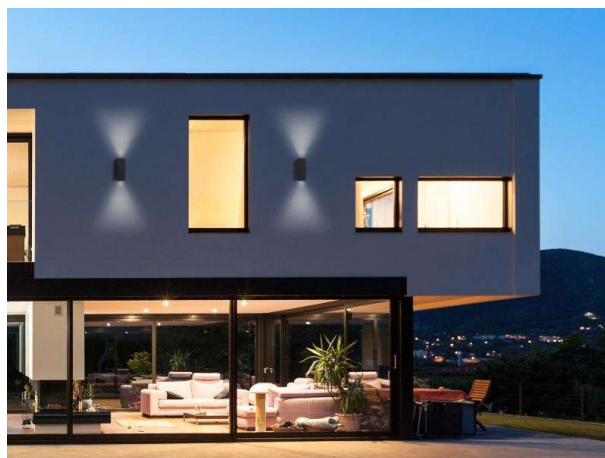

**BEN**

472-0060890003011

BEN SQUARE W WANDAUFBAULEUCHTE aus Aluminium, anthrazit, ähnlich RAL 7016, Lichtaustritt direkt/- indirekt, mit Betriebsgerät, Dimmbarkeit: nicht dimmbar, IP65,

**SKIZZE**

**TECHNISCHE DETAILS**