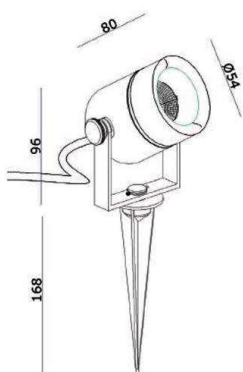

HARK

472-0250480403011

HARK AUFBAUSTRAHLER aus Aluminium, anthrazit, ähnlich RAL 7016, Ausstrahlwinkel 40°, Lichtaustritt direkt, drehbar 350°, schwenkbar 90°, Dimmbarkeit nicht dimmbar, IP65 Kabellänge 1320mm, inkl. Erdspieß

SKIZZE

TECHNISCHE DETAILS

Systemleistung [W]	4
Leuchtmittel	AC LED
Lichtstrom [lm]	255
Lichtfarbe [K]	3000K
CRI	>80
Dimmbarkeit	nicht dimmbar
Lichtaustritt	direkt
Ausstrahlwinkel [°]	40°
Spannung [V]	220-240V 50/60Hz
Material	Aluminium
Breite [mm]	80
Höhe [mm]	96
Durchmesser [mm]	54
Schutzart [IP]	IP65
Schutzklasse	Schutzklasse I
Nettogewicht [kg]	0,81
Farbe Leuchte	anthrazit
RAL	7016
EAN-Nummer	9008905795329
Lebensdauer [h]	25 000

LICHTVERTEILUNGSKURVE

Die Werte sind Bemessungswerte. Leistung und Lichtstrom unterliegen initial einer Toleranz von +/- 10%. Toleranz der Farbtemperatur: +/- 150 K. Die Werte gelten wenn nicht anders angegeben für eine Umgebungstemperatur von 25°C.