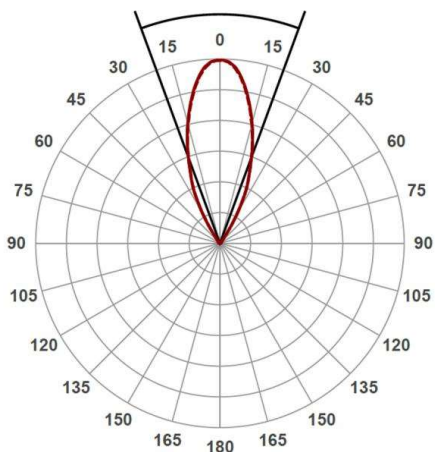

HARK

472-0250480403011

HARK AUFBAUSTRAHLER aus Aluminium, anthrazit, ähnlich RAL 7016, Ausstrahlwinkel 40°, Lichtaustritt direkt, drehbar 350°, schwenkbar 90°, Dimmbarkeit nicht dimmbar, IP65 Kabellänge 1320mm, inkl. Erdspieß

SKIZZE

TECHNISCHE DETAILS

Systemleistung [W]	4
Leuchtmittel	AC LED
Lichtstrom [lm]	255
Lichtfarbe [K]	3000K
CRI	>80
Dimmbarkeit	nicht dimmbar
Lichtaustritt	direkt
Ausstrahlwinkel [°]	40°
Spannung [V]	220-240V 50/60Hz
Material	Aluminium
Breite [mm]	80
Höhe [mm]	96
Durchmesser [mm]	54
Schutzart [IP]	IP65
Schutzklasse	Schutzklasse I
Nettogewicht [kg]	0,81
Farbe Leuchte	anthrazit
RAL	7016
EAN-Nummer	9008905795329
Lebensdauer [h]	25 000

LICHTVERTEILUNGSKURVE

Die Werte sind Bemessungswerte. Leistung und Lichtstrom unterliegen initial einer Toleranz von +/- 10%. Toleranz der Farbtemperatur: +/- 150 K. Die Werte gelten wenn nicht anders angegeben für eine Umgebungstemperatur von 25°C.