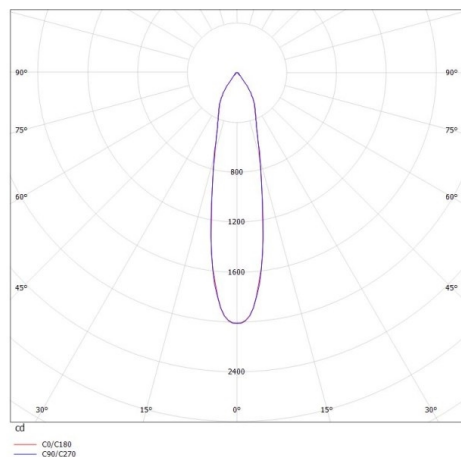

IVY

472-0260790203005

IVY ROUND R EINBAUSTRALER aus Aluminium, weiß, ähnlich RAL 9003, Ausstrahlwinkel 20°, Lichtaustritt direkt, ohne Betriebsgerät, max. 200mA, Dimmbarkeit: siehe Betriebsgerät, IP54/IP20,

SKIZZE

TECHNISCHE DETAILS

Leuchtmittel	LED 7W
Lichtstrom [lm]	700
Strom Sek. [mA]	200
Lichtfarbe [K]	3000K
CRI	>90
Betriebsgerät	ohne Betriebsgerät
Dimmbarkeit	siehe Betriebsgerät
Lichtaustritt	direkt
Ausstrahlwinkel [°]	20°
Spannung [V]	35 VDC
Material	Aluminium
Höhe [mm]	64
Durchmesser [mm]	72
D-Ausschn. [mm]	60
Einbautiefe [mm]	94
Schutzart [IP]	IP54/IP20
Schutzklasse	Schutzklasse III
Nettogewicht [kg]	0,27
Farbe Leuchte	weiß
RAL	9003
EAN-Nummer	9008905932458
Lebensdauer [h]	L80 B10 20 000
Energieeffizienzkl.	D

LICHTVERTEILUNGSKURVE

Die Werte sind Bemessungswerte. Leistung und Lichtstrom unterliegen initial einer Toleranz von +/- 10%. Toleranz der Farbtemperatur: +/- 150 K. Die Werte gelten wenn nicht anders angegeben für eine Umgebungstemperatur von 25°C.