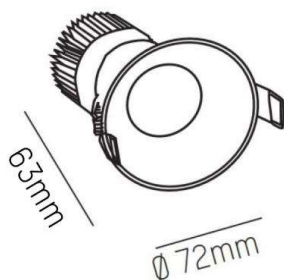

IVY

472-0260790203005

IVY ROUND R EINBAUSTRALER aus Aluminium, weiß matt, ähnlich RAL 9003, Ausstrahlwinkel 20°, Lichtaustritt direkt, ohne Betriebsgerät, max. 200mA, IP54,

SKIZZE

TECHNISCHE DETAILS

Leuchtmittel	LED 7W
Lichtstrom [lm]	700
Strom Sek. [mA]	200
Lichtfarbe [K]	3000K
CRI	>90
Betriebsgerät	ohne Betriebsgerät
Lichtaustritt	direkt
Ausstrahlwinkel [°]	20°
Spannung [V]	35 VDC
Material	Aluminium
Höhe [mm]	64
Durchmesser [mm]	72
D-Ausschn. [mm]	60
Einbautiefe [mm]	94
Schutzart [IP]	IP54
Schutzklasse	Schutzklasse III
Nettogewicht [kg]	0,27
Farbe Leuchte	weiß matt
RAL	9003
EAN-Nummer	9008905932458
Lebensdauer [h]	L80 B10 20 000
Energieeffizienzkl.	E

LICHTVERTEILUNGSKURVE

Die Werte sind Bemessungswerte. Leistung und Lichtstrom unterliegen initial einer Toleranz von +/- 10%. Toleranz der Farbtemperatur: +/- 150 K. Die Werte gelten wenn nicht anders angegeben für eine Umgebungstemperatur von 25°C.