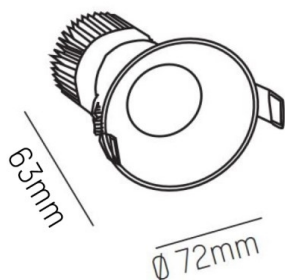

IVY

472-0260790203005

IVY ROUND R EINBAUSTRALER aus Aluminium, weiß, ähnlich RAL 9003, Ausstrahlwinkel 20°, Lichtaustritt direkt, ohne Betriebsgerät, max. 200mA, Dimmbarkeit: siehe Betriebsgerät, IP54/IP20,

SKIZZE

TECHNISCHE DETAILS

Leuchtmittel	LED 7W
Lichtstrom [lm]	700
Strom Sek. [mA]	200
Lichtfarbe [K]	3000K
CRI	>90
Betriebsgerät	ohne Betriebsgerät
Dimmbarkeit	siehe Betriebsgerät
Lichtaustritt	direkt
Ausstrahlwinkel [°]	20°
Spannung [V]	35 VDC
Material	Aluminium
Höhe [mm]	64
Durchmesser [mm]	72
D-Ausschn. [mm]	60
Einbautiefe [mm]	94
Schutzart [IP]	IP54/IP20
Schutzklasse	Schutzklasse III
Nettogewicht [kg]	0,27
Farbe Leuchte	weiß
RAL	9003
EAN-Nummer	9008905932458
Lebensdauer [h]	L80 B10 20 000
Energieeffizienzkl.	D