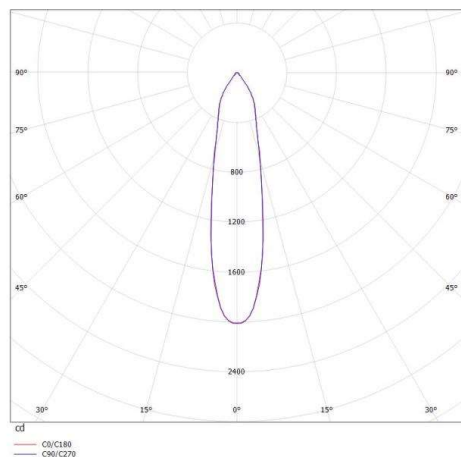

IVY

472-0260790203005

IVY ROUND R EINBAUSTRALER aus Aluminium, weiß matt, ähnlich RAL 9003, Ausstrahlwinkel 20°, Lichtaustritt direkt, ohne Betriebsgerät, max. 200mA, IP54,

SKIZZE

TECHNISCHE DETAILS

Leuchtmittel	LED 7W
Lichtstrom [lm]	700
Strom Sek. [mA]	200
Lichtfarbe [K]	3000K
CRI	>90
Betriebsgerät	ohne Betriebsgerät
Lichtaustritt	direkt
Ausstrahlwinkel [°]	20°
Spannung [V]	35 VDC
Material	Aluminium
Höhe [mm]	64
Durchmesser [mm]	72
D-Ausschn. [mm]	60
Einbautiefe [mm]	94
Schutzart [IP]	IP54
Schutzklasse	Schutzklasse III
Nettogewicht [kg]	0,27
Farbe Leuchte	weiß matt
RAL	9003
EAN-Nummer	9008905932458
Lebensdauer [h]	L80 B10 20 000
Energieeffizienzkl.	E

LICHTVERTEILUNGSKURVE

Die Werte sind Bemessungswerte. Leistung und Lichtstrom unterliegen initial einer Toleranz von +/- 10%. Toleranz der Farbtemperatur: +/- 150 K. Die Werte gelten wenn nicht anders angegeben für eine Umgebungstemperatur von 25°C.